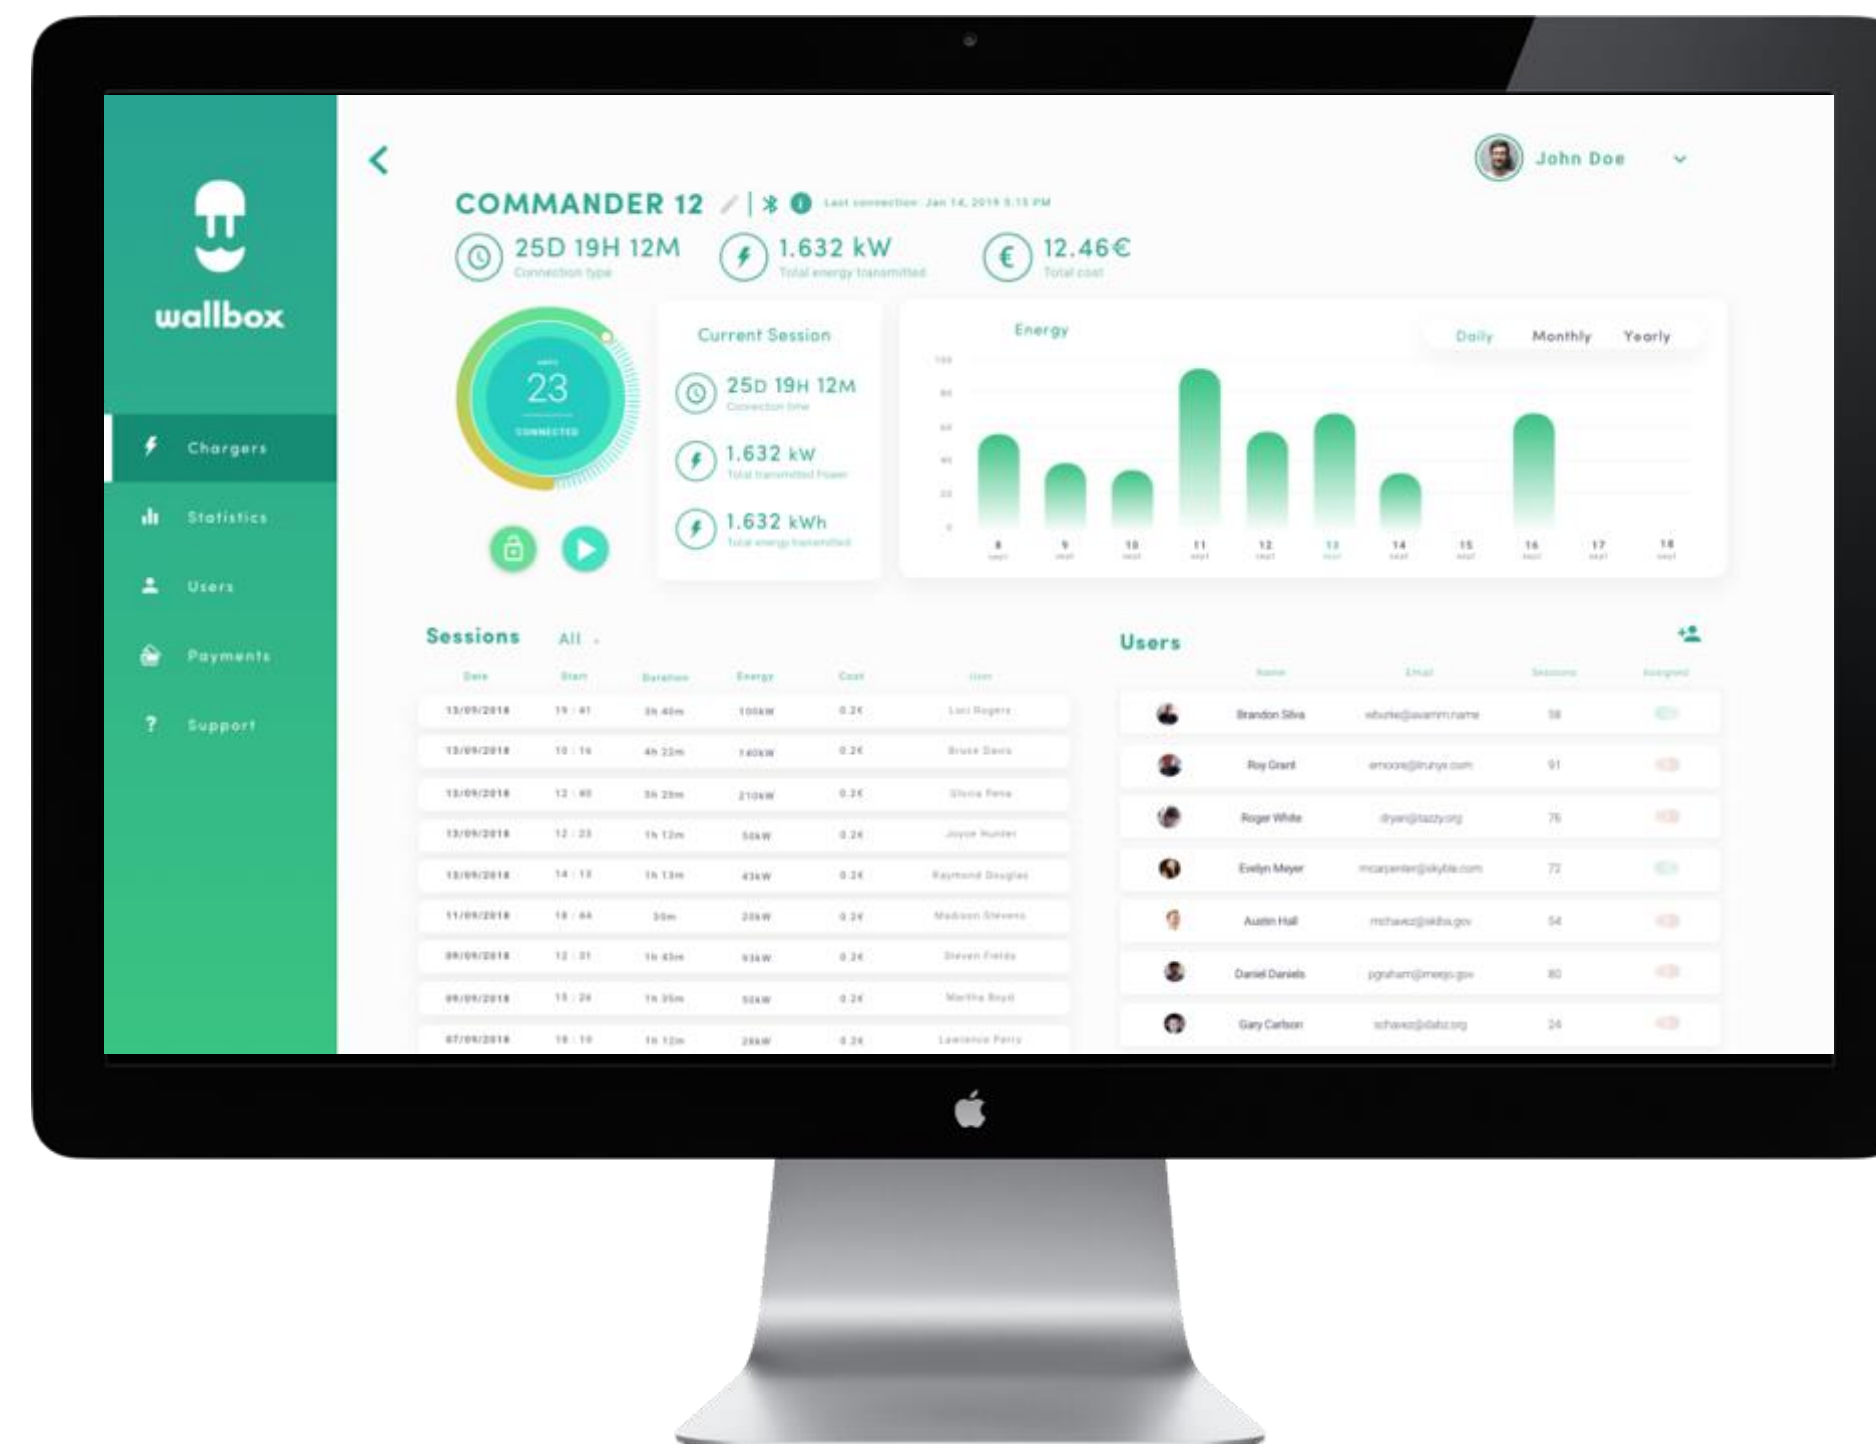

Conectado

Controle el Pulsar a través del Bluetooth o el WiFi de su teléfono.

Sencillo

Sistema de iluminación LED que indica el estado de carga.

wallbox

MYWALLBOX

Una plataforma en la nube con tres posibilidades de acceso

Smartwatch

Aplicación MyWallbox

Portal MyWallbox

wallbox

MYWALLBOX

Carga inteligente: Ahorre energía y dinero

-  Programe la carga para aprovechar tarifas de energía más económicas.
-  Gestione el cargador a través de una aplicación en su teléfono o smartwatch.
-  Reciba notificaciones de manera automática.
-  Acceda a la carga en tiempo real.