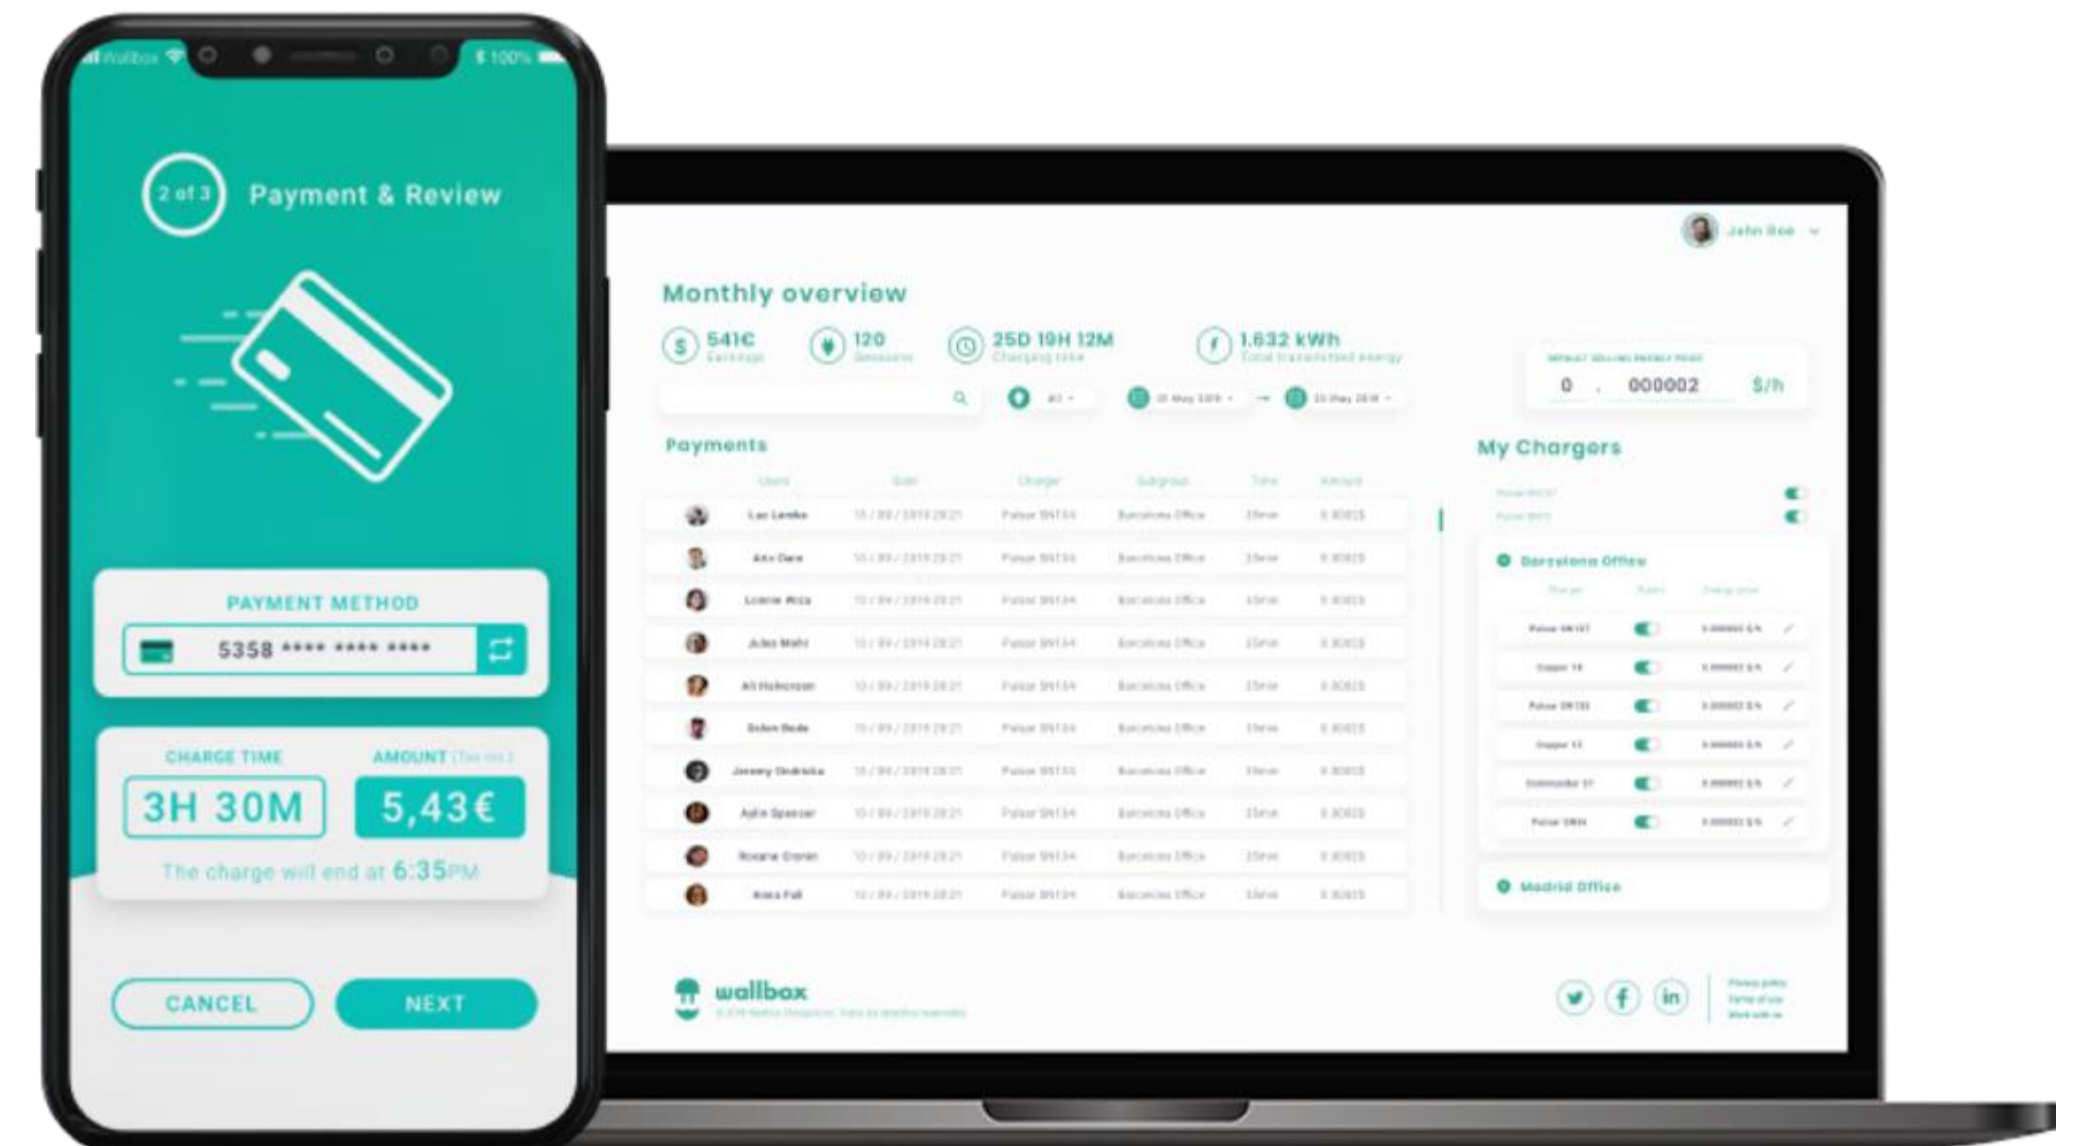

Smartwatch

Aplicación MyWallbox

Portal MyWallbox

wallbox

MYWALLBOX

Carga inteligente: Ahorre energía y dinero

-  Programe la carga para aprovechar tarifas de energía más económicas.
-  Gestione el cargador a través de una aplicación en su teléfono o smartwatch.
-  Reciba notificaciones de manera automática.
-  Acceda a la carga en tiempo real.