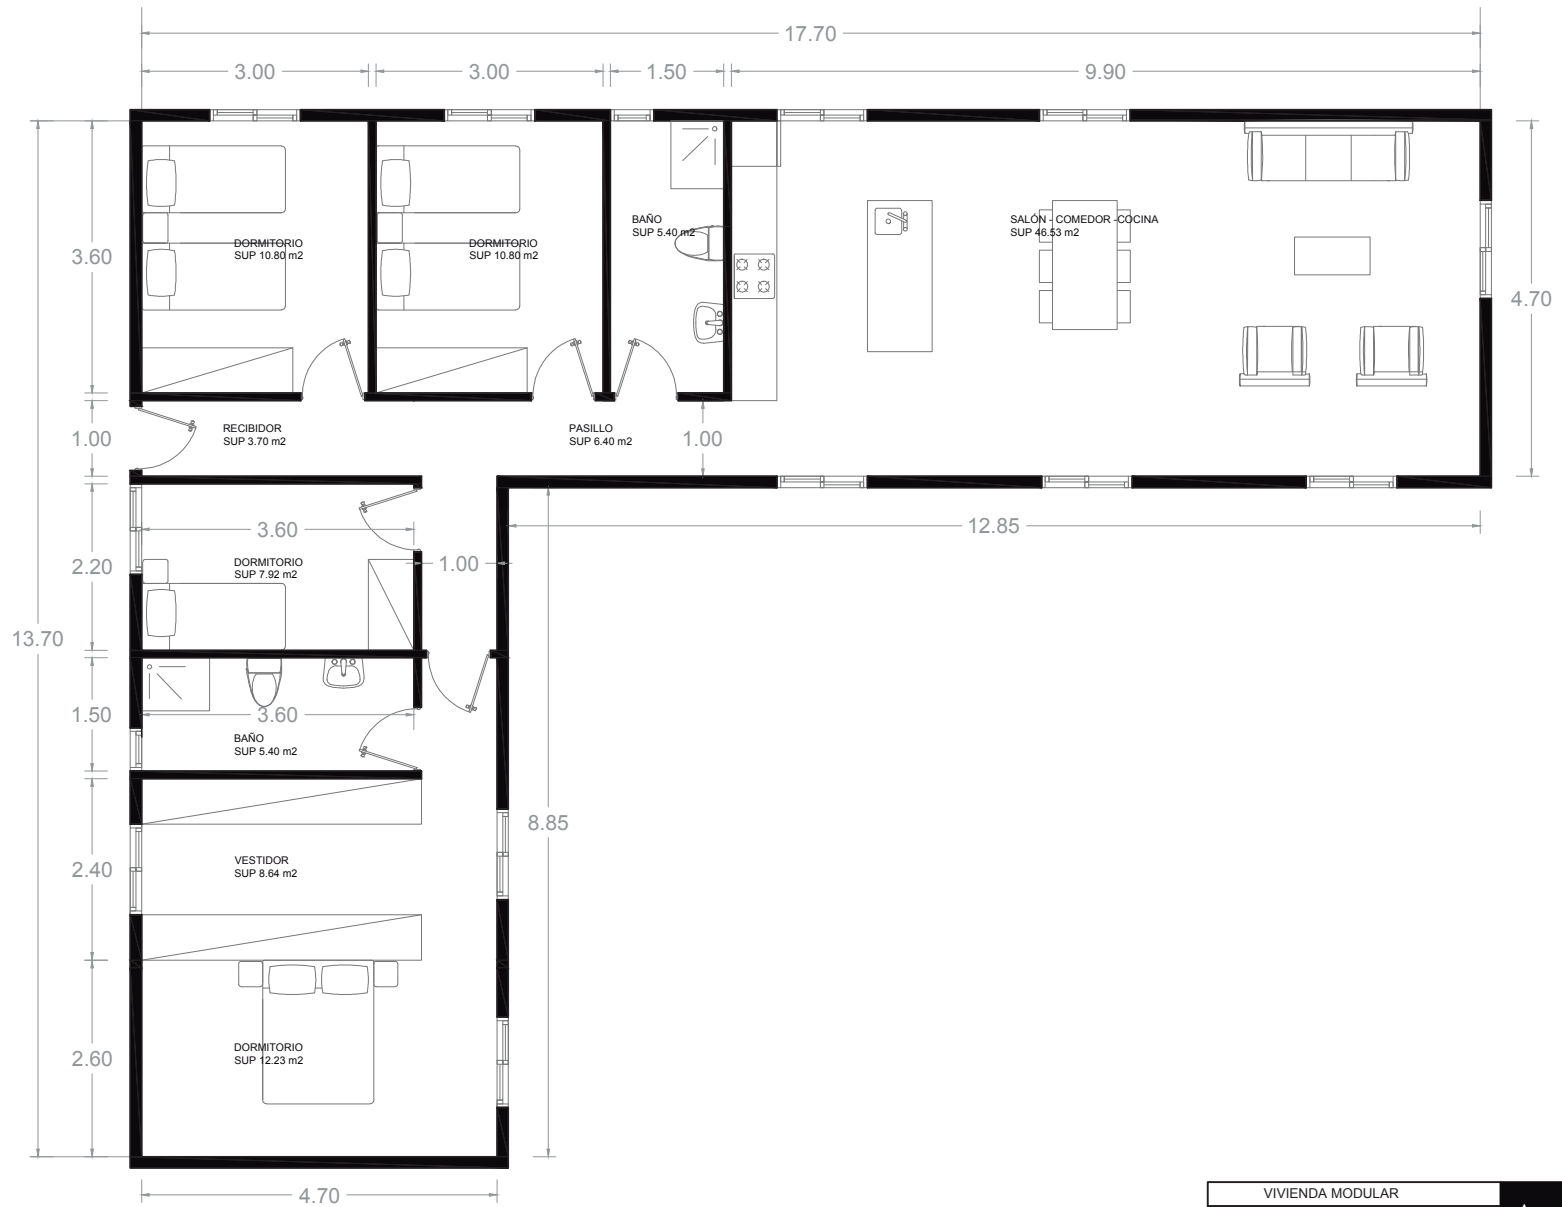

VIVIENDA MODULAR		
PROYECTO MODULAR	FECHA :	
MÓDULO	135 M2	ESCALA : 1/100
5x18 / 5x9	NÚMERO :	

Arquitectura