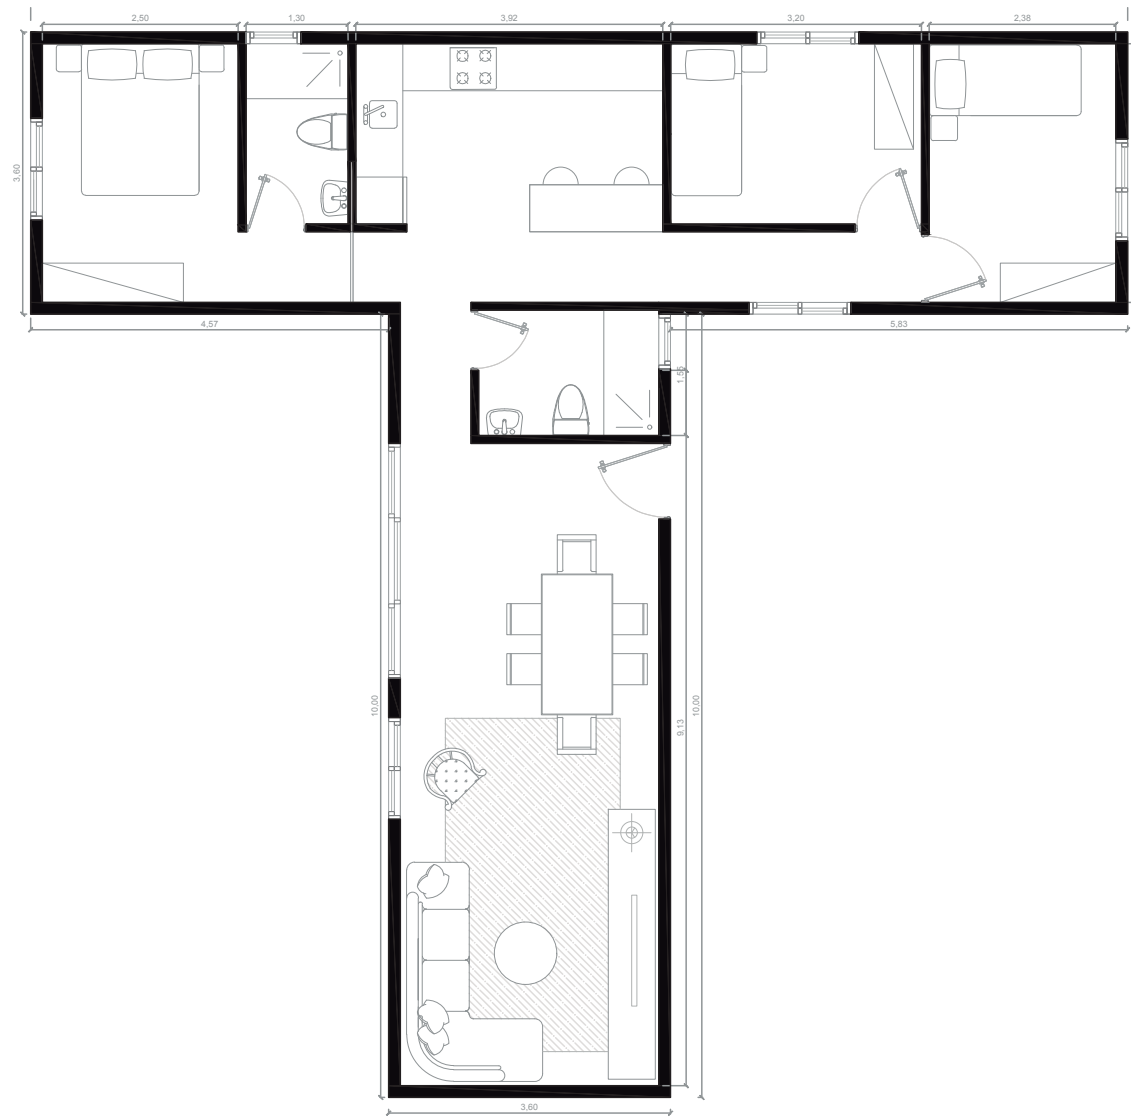

86 M2 3HAB.

VIVIENDA MODULAR	
PROYECTO MODULAR	FECHA: 24/06/2021
MÓDULO 3,6X14 / 3,6X10	86 M2
	ESCALA : 1/75
	NÚMERO :

Arquitectura