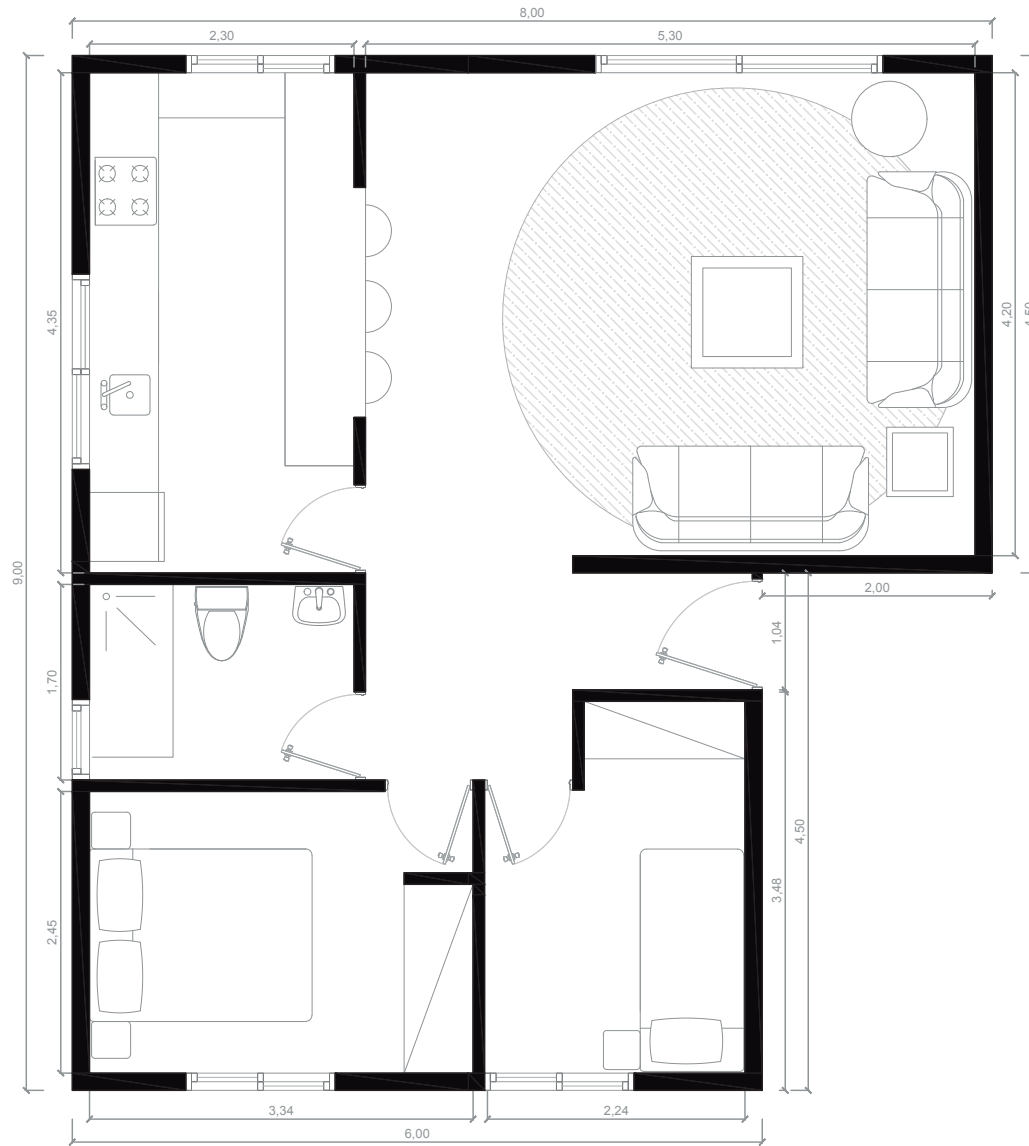

Tu ilusión, tu casa

Modelos 2023

Los precios indicados incluyen los honorarios técnicos (Arquitecto,
Aparejador e Ingeniería)

debe sumarse el IVA 10%, impuestos y tasas

54 M2 2HAB.

VIVIENDA MODULAR		
PROYECTO MODULAR	FECHA :24/06/2021	
MÓDULO 4,5X6 / 4,5X6	54 M2	ESCALA : 1/50
		NÚMERO :

Arquitectura

63 M2 2HAB.

VIVIENDA MODULAR		Arquitectura
PROYECTO MODULAR	FECHA: 24/06/2021	
MÓDULOS 4,5X8 / 4,5X6	63 M2	ESCALA : 1/50.
		NÚMERO :

67.5 M2 2HAB.

VIVIENDA MODULAR		Arquitectura
PROYECTO MODULAR	FECHA: 24/06/2021	
MÓDULO 4,5X9 / 4,5X6	67,5 M2	ESCALA : 1/50
		NÚMERO :