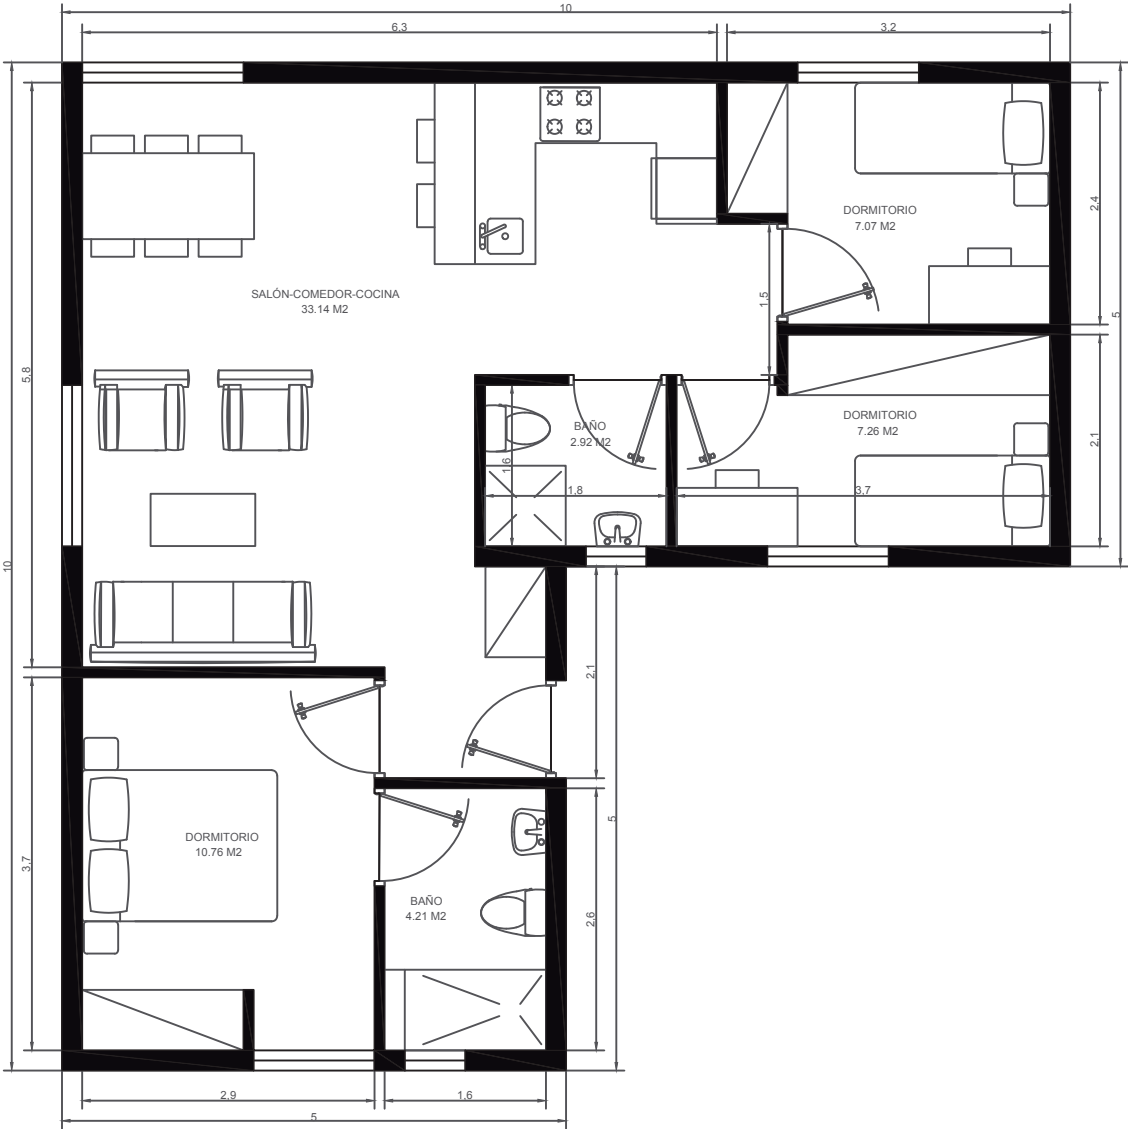

75 m2

VIVIENDA MODULAR	
PROYECTO MODULAR	FECHA :
MÓDULO 5x10 / 5x5	75 M2
	ESCALA : 1/75
	NÚMERO :

Arquitectura