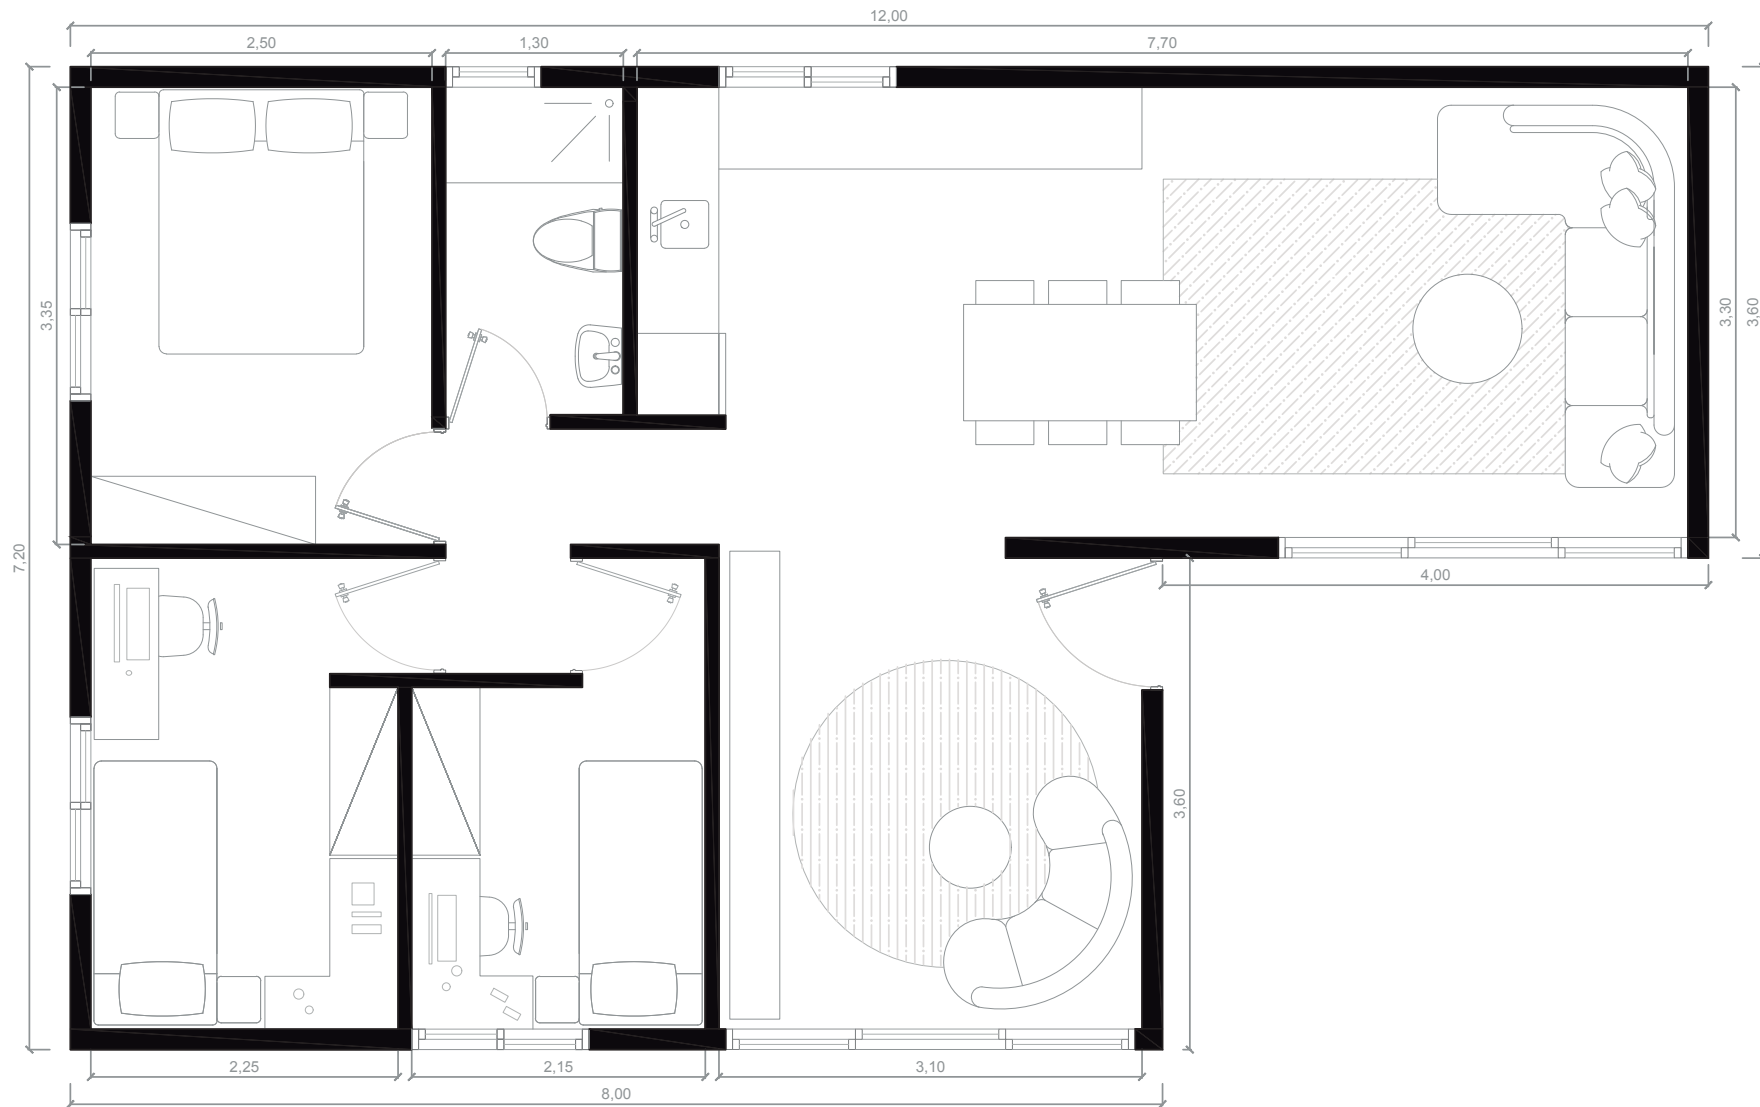

72 M2 3HAB.

VIVIENDA MODULAR		Arquitectura
PROYECTO MODULAR	FECHA: 24/06/2021	
MÓDULO	72 M2	ESCALA: 1/50
3,6X12 / 3,6X8		NÚMERO :