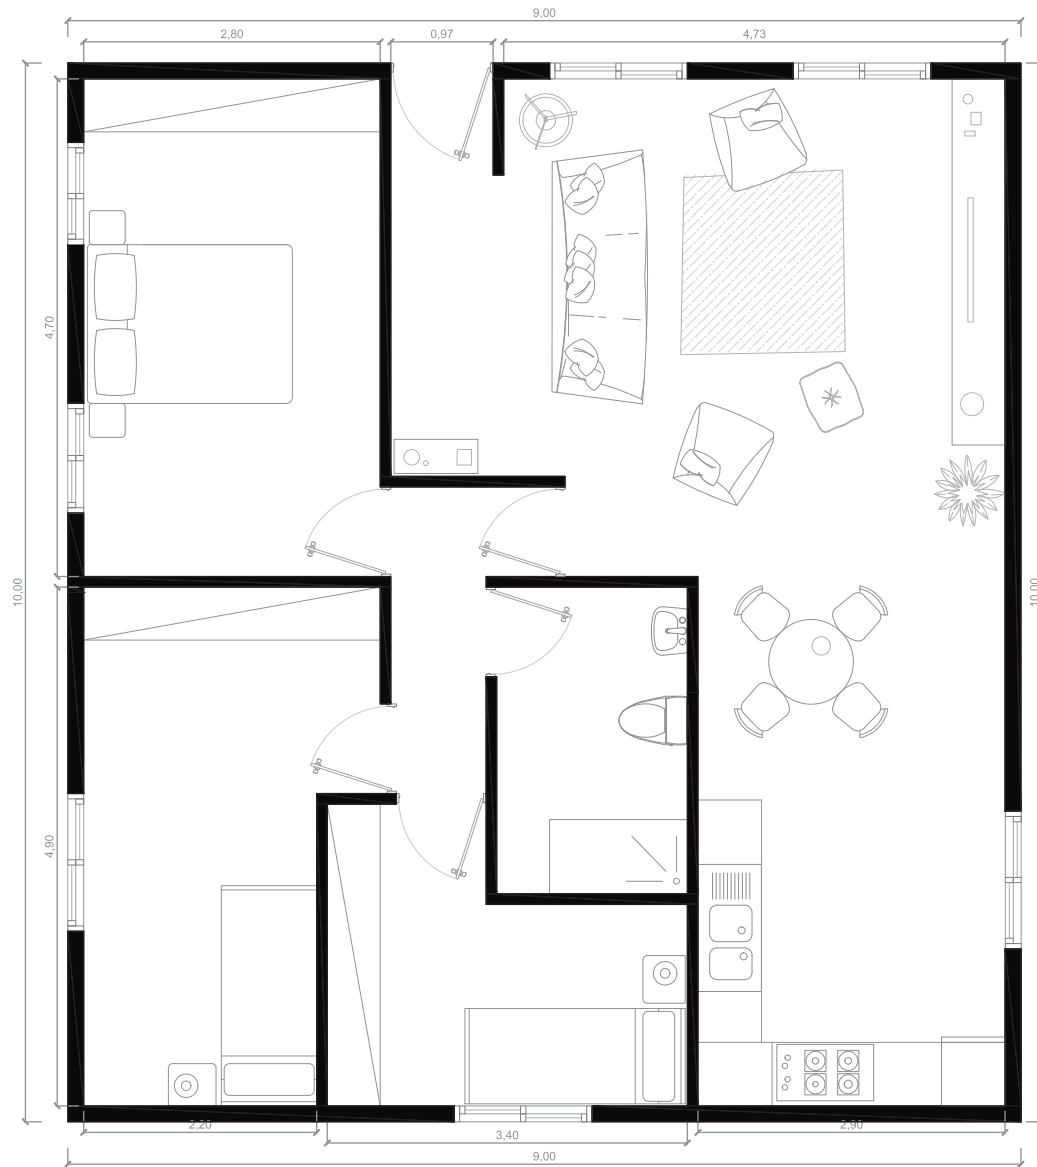

90 M2 – 3 HAB.

90 M2 – 3 HAB.

90 M2 – 3 HAB.

90 M2 – 4 HAB.

90 M2 3 HAB.

VIVIENDA MODULAR		Arquitectura
PROYECTO MODULAR	FECHA: 24/06/2021	
MÓDULO 4,5X12 / 4,5X8	90 M2	ESCALA : 1/50
		NÚMERO :

90 M2 3 HAB.

VIVIENDA MODULAR		Arquitectura
PROYECTO MODULAR	FECHA: 24/06/2021	
MÓDULO	90 M2	ESCALA: 1/50
5X9 / 5X9		NÚMERO: