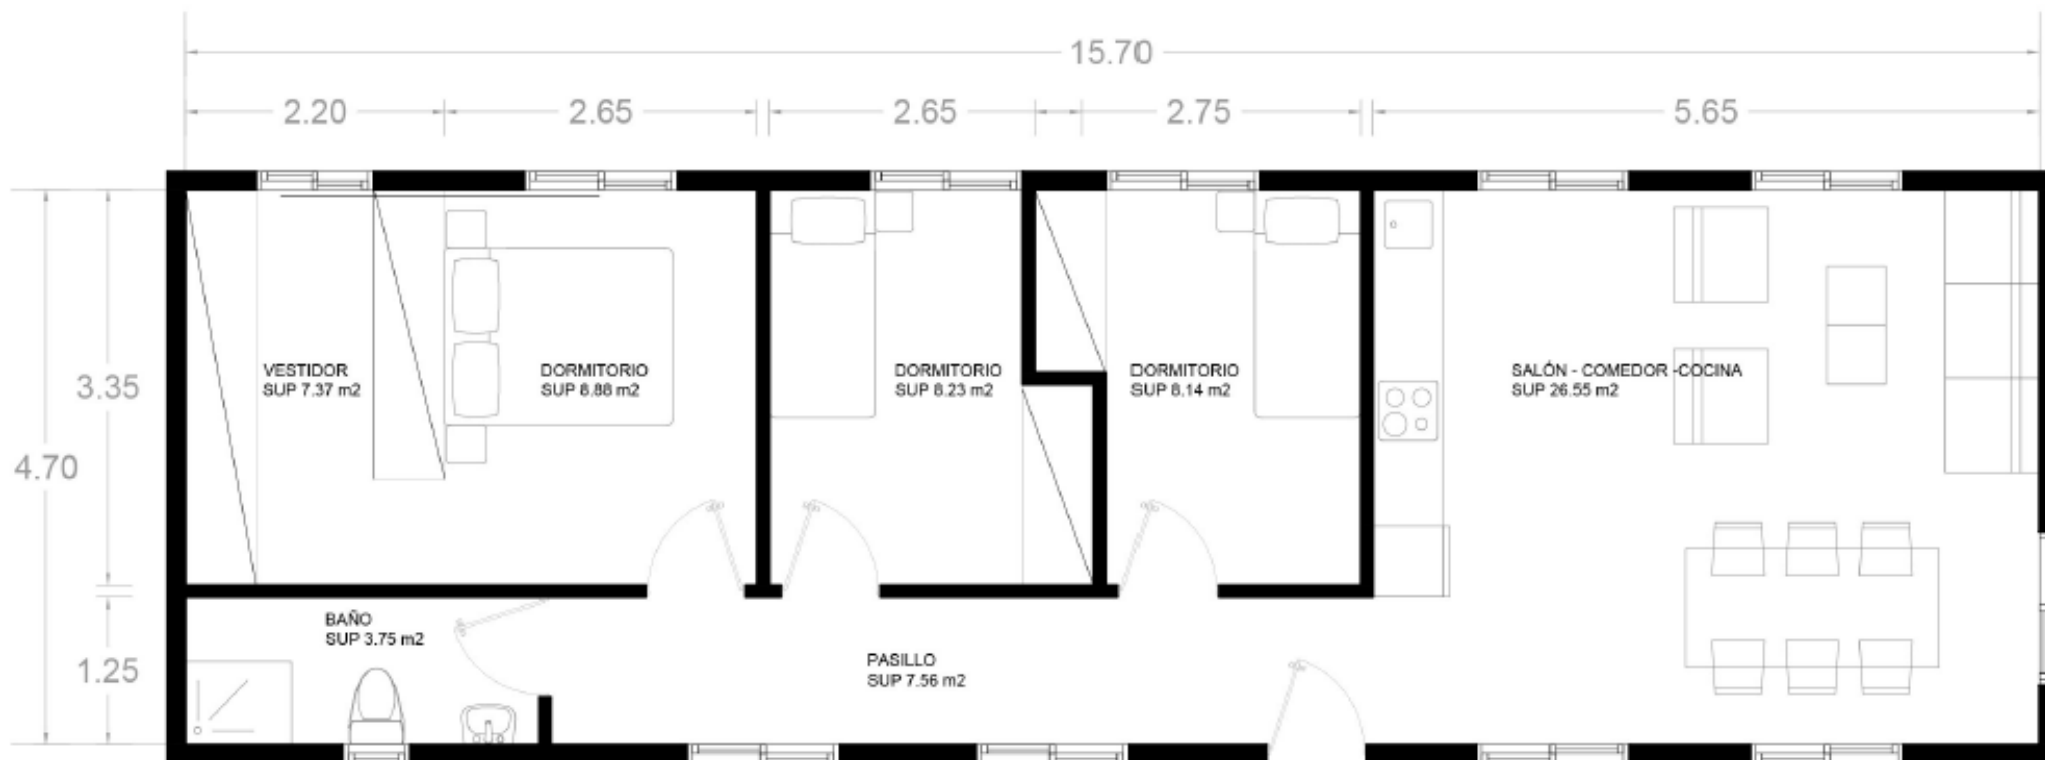

80 M2 – 3 HAB.