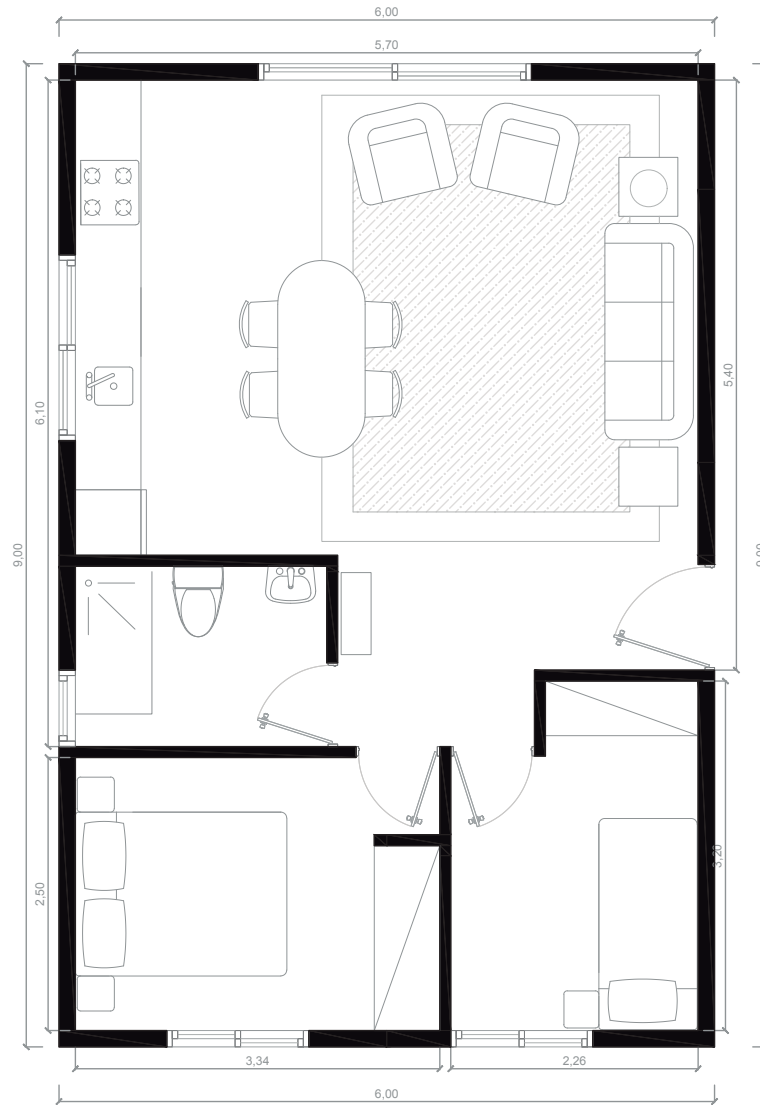

Tu ilusión, tu casa

Modelos 2023

Los precios indicados incluyen los honorarios técnicos (Arquitecto,
Aparejador e Ingeniería)

debe sumarse el IVA 10%, impuestos y tasas

54 M2 2HAB.

VIVIENDA MODULAR		
PROYECTO MODULAR	FECHA :24/06/2021	
MÓDULO 4,5X6 / 4,5X6	54 M2	ESCALA : 1/50
		NÚMERO :