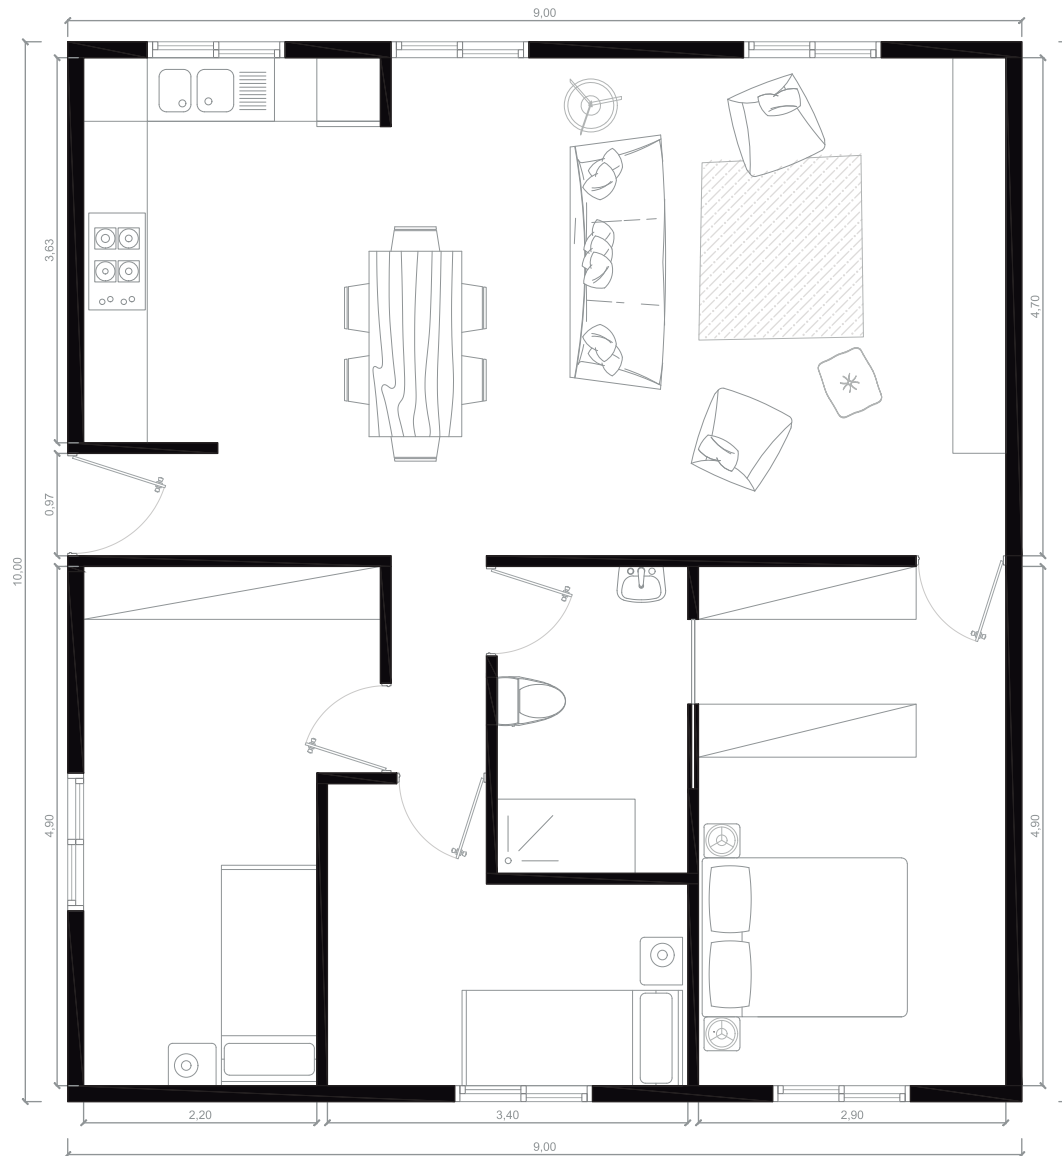

90 M2 3HAB.

VIVIENDA MODULAR		Arquitectura
PROYECTO MODULAR	FECHA: 24/06/2021	
MÓDULO	90 M2	ESCALA : 1/50
5X9 / 5X9		NÚMERO :