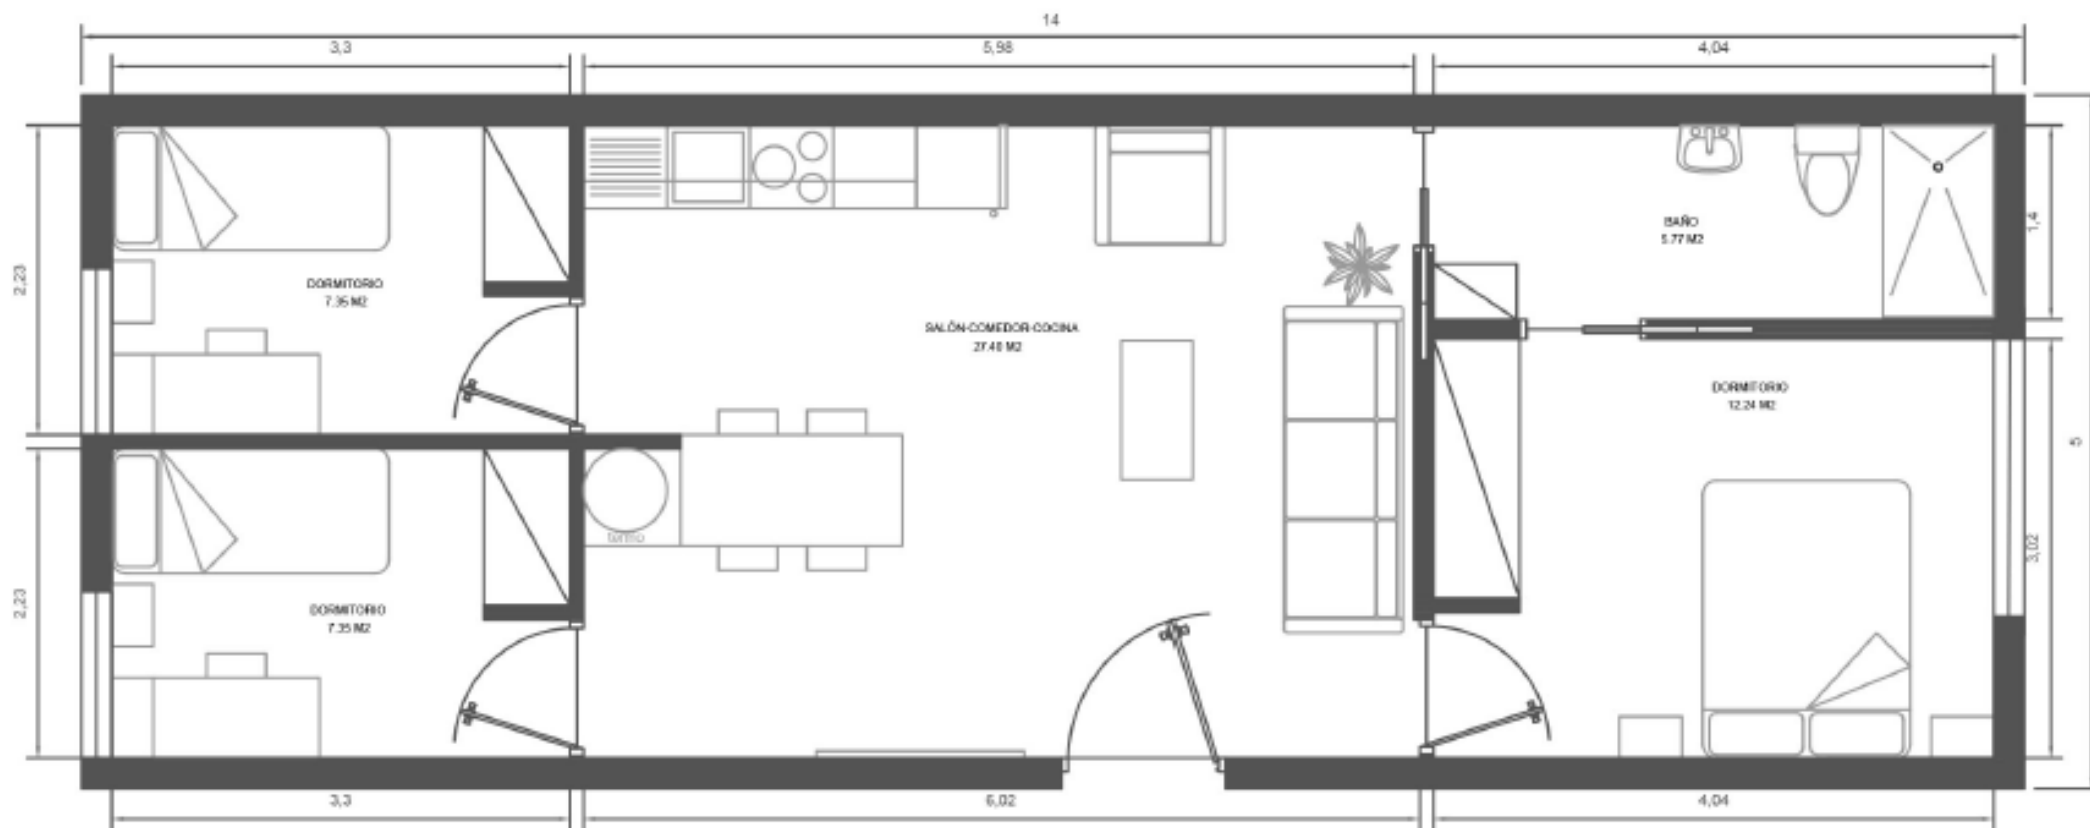

70 M2 – 3 HAB.