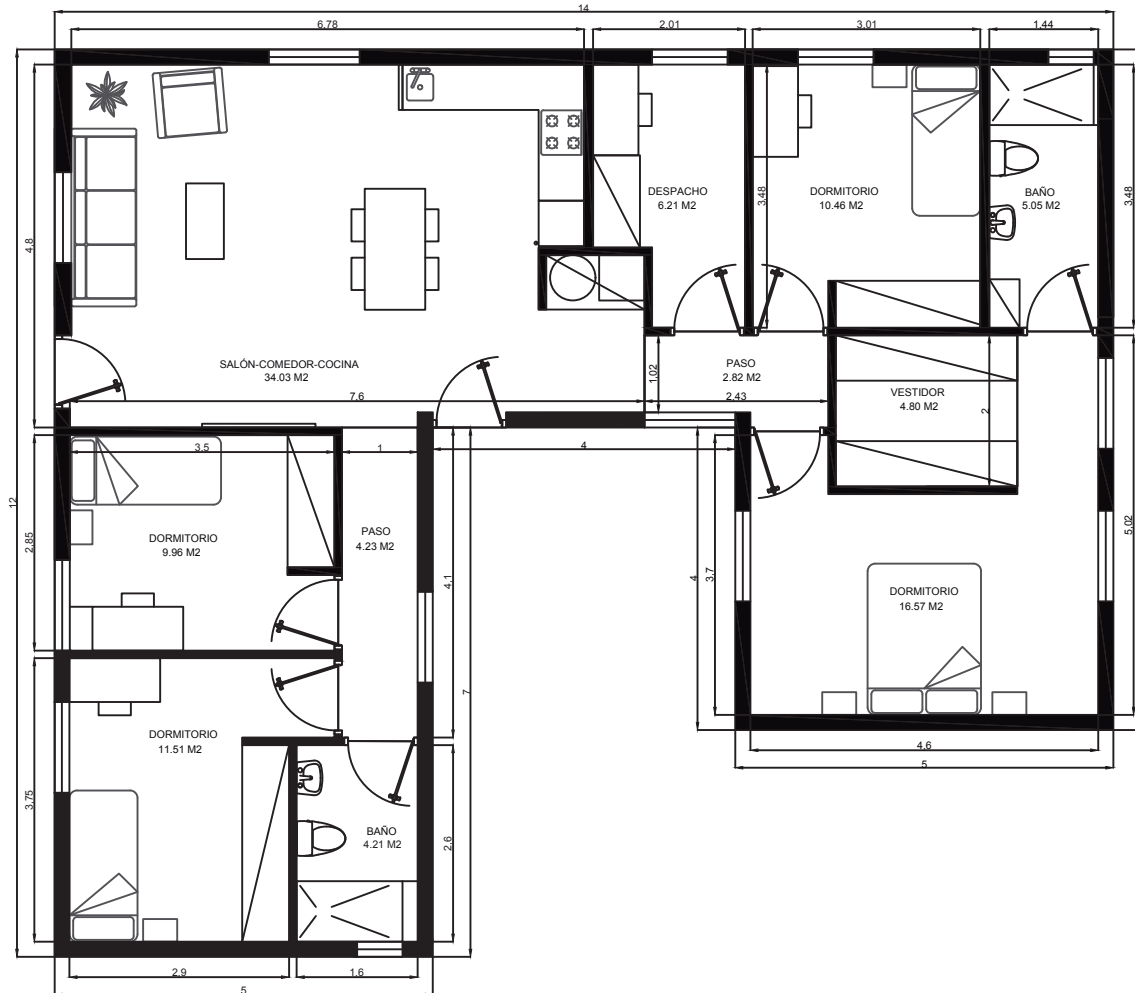

125 M2 3 HAB. 1 SUITE

VIVIENDA MODULAR	
PROYECTO MODULAR	FECHA :
MÓDULOS 5x12/5x8/5x5	125 M2
ESCALA : 1/100	NÚMERO :

Arquitectura

125 M2 3 HAB. 1 SUITE

VIVIENDA MODULAR	
PROYECTO MODULAR	FECHA :
MÓDULOS 5x10/5x5/5x10	125 M ² ESCALA : 1/75
	NÚMERO :

Arquitectura

125 M2 4 HAB. 1 SUITE

VIVIENDA MODULAR		Arquitectura
PROYECTO MODULAR	FECHA :	
MÓDULOS 5x12/5x4/5x9	125 M2	
		NÚMERO :

135 M2 1 SUITE

VIVIENDA MODULAR	
PROYECTO MODULAR	FECHA :
MÓDULOS 5x10/5x10/5x7	135 M2
ESCALA : 1/75	NÚMERO :

Arquitectura

135 M2 1 SUITE

VIVIENDA MODULAR		Arquitectura
PROYECTO MODULAR	FECHA :	
MÓDULOS 5x11/5x10/5x6	135 M2	

135 M2 1 SUITE

VIVIENDA MODULAR		Arquitectura	
PROYECTO MODULAR	FECHA :		
MÓDULOS 5x12/5x8/5x7	135 M2		ESCALA : 1/100
			NÚMERO :