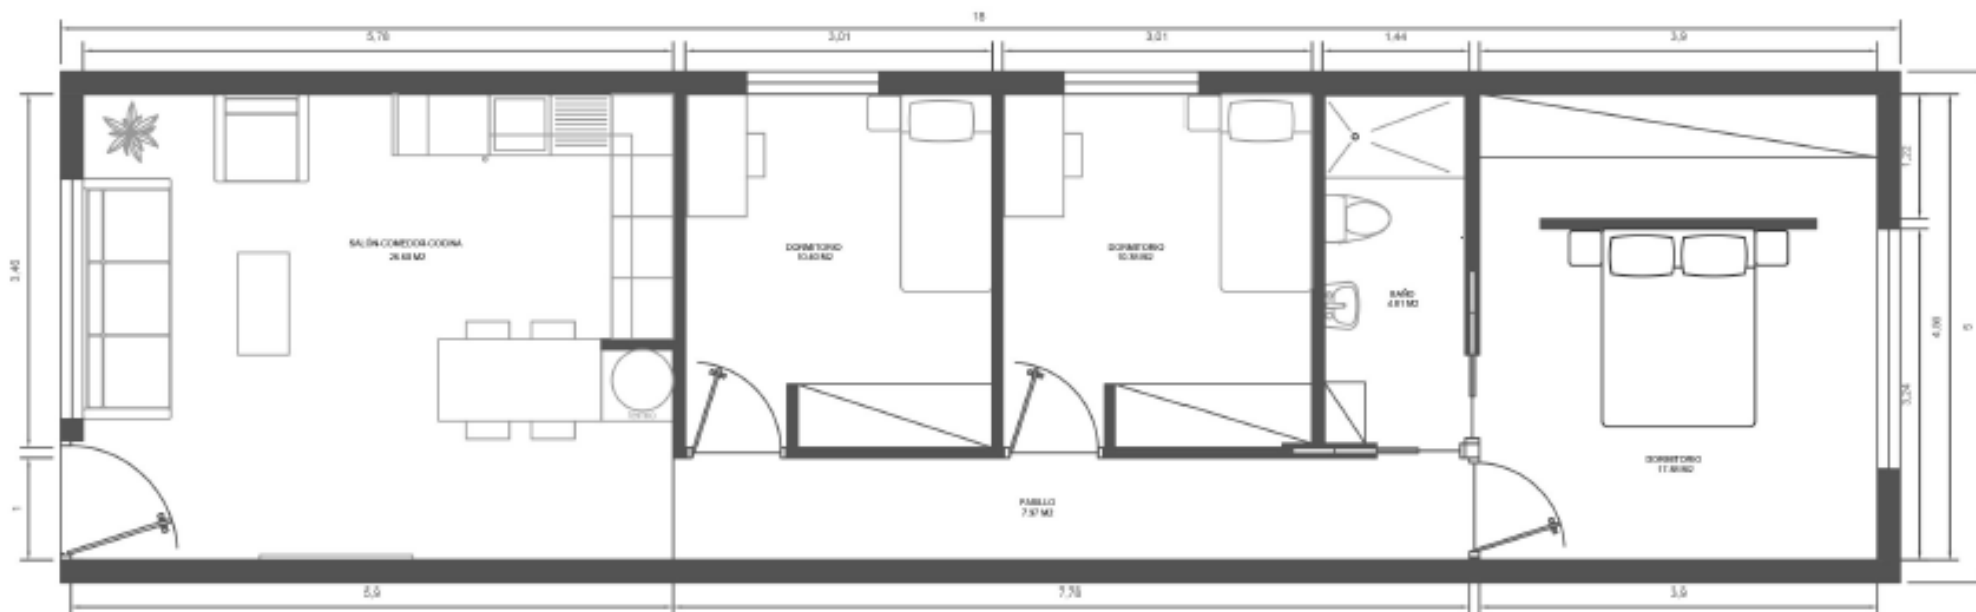

90 M2 – 3 HAB.

90 M2 – 3 HAB.

90 M2 – 3 HAB.

90 M2 – 4 HAB.

90 M2 3 HAB.

VIVIENDA MODULAR		Arquitectura
PROYECTO MODULAR	FECHA: 24/06/2021	
MÓDULO 4,5X12 / 4,5X8	90 M2	ESCALA : 1/50
		NÚMERO :

90 M2 3 HAB.

VIVIENDA MODULAR		Arquitectura
PROYECTO MODULAR	FECHA: 24/06/2021	
MÓDULO	90 M2	ESCALA: 1/50
5X9 / 5X9		NÚMERO: