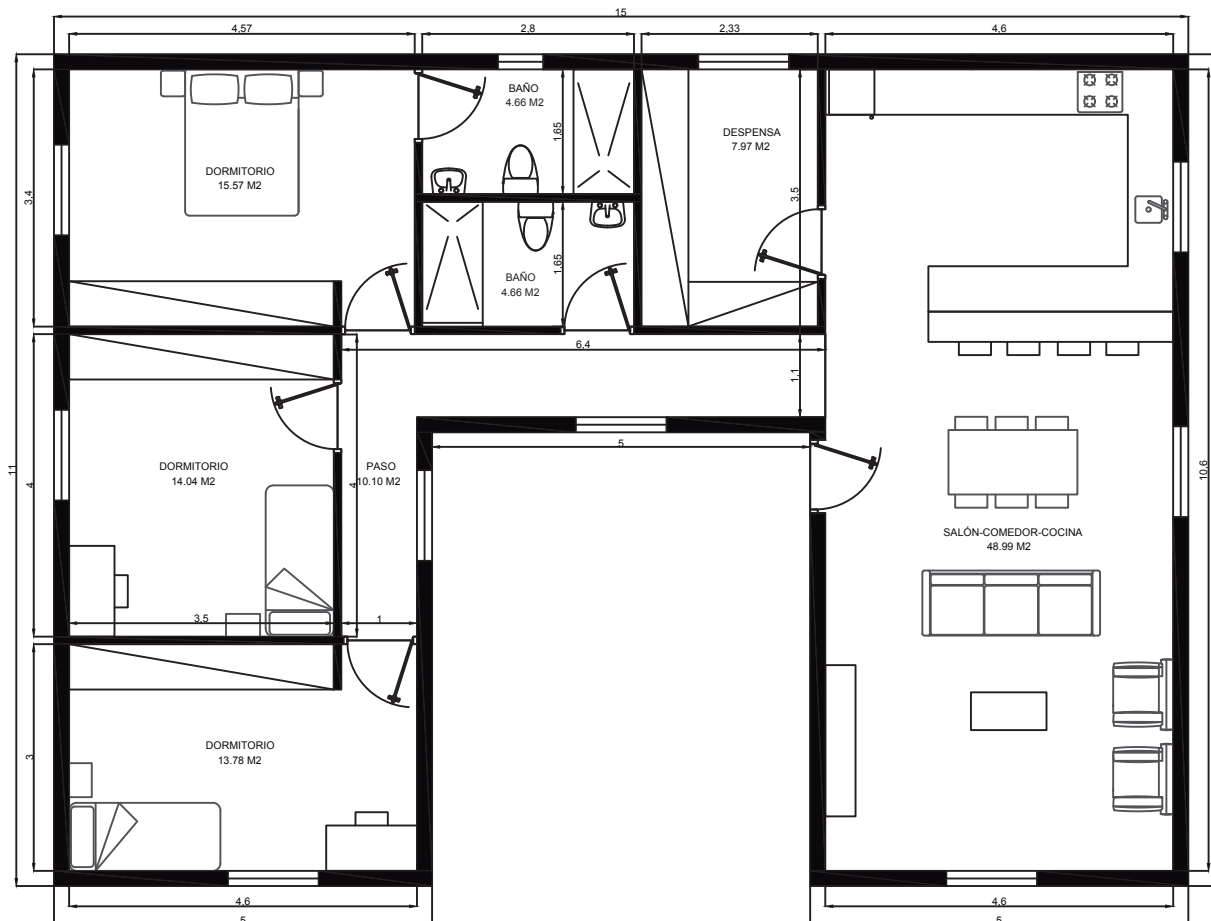

Arquitectura

125 M2 4 HAB. 1 SUITE

VIVIENDA MODULAR		Arquitectura
PROYECTO MODULAR	FECHA :	
MÓDULOS 5x12/5x4/5x9	125 M2	
		NÚMERO :

135 M2 1 SUITE

VIVIENDA MODULAR	
PROYECTO MODULAR	FECHA :
MÓDULOS 5x10/5x10/5x7	135 M2
ESCALA : 1/75	NÚMERO :

Arquitectura

135 M2 1 SUITE

VIVIENDA MODULAR		Arquitectura
PROYECTO MODULAR	FECHA :	
MÓDULOS 5x11/5x10/5x6	135 M2	

135 M2 1 SUITE

VIVIENDA MODULAR		Arquitectura	
PROYECTO MODULAR	FECHA :		
MÓDULOS 5x12/5x8/5x7	135 M2		ESCALA : 1/100
			NÚMERO :