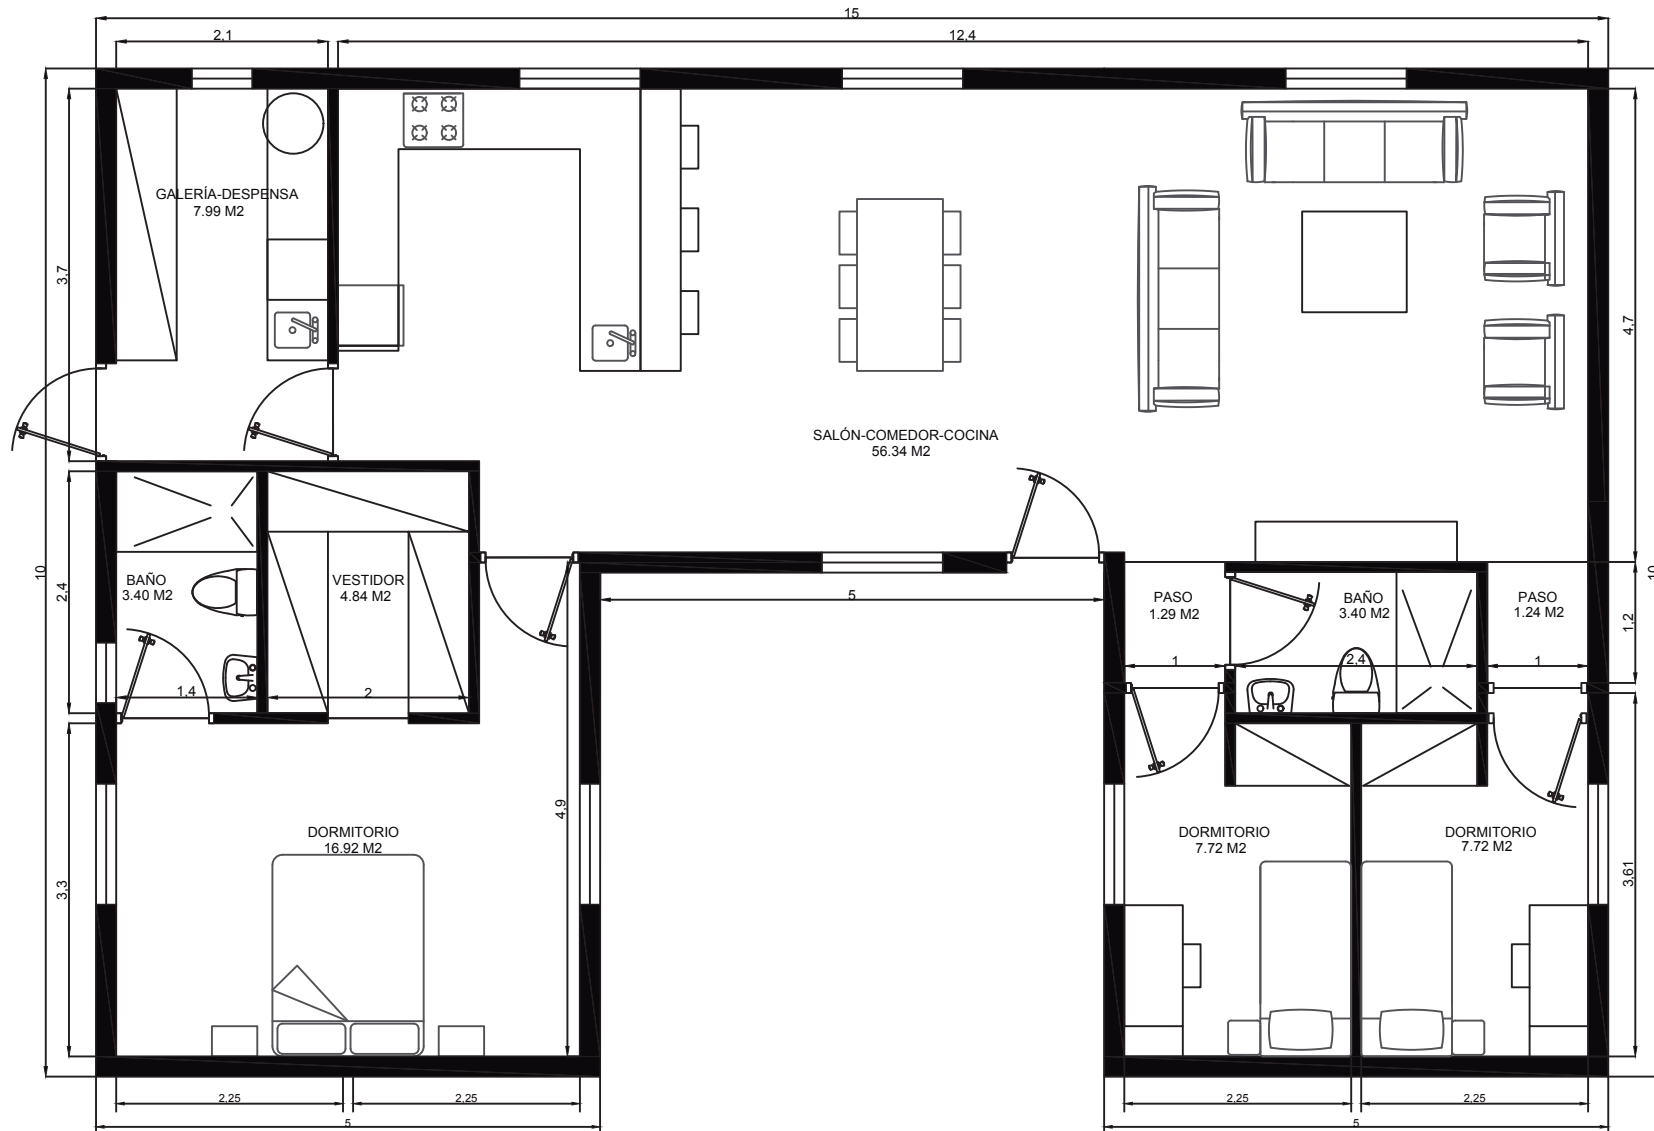

Arquitectura

115 M2 3 HAB.

VIVIENDA MODULAR	
PROYECTO MODULAR	FECHA :
MÓDULOS	ESCALA : 1/75
5x10/5x3/5x10	NÚMERO :

Arquitectura

115 M2 3 HAB.

VIVIENDA MODULAR		Arquitectura	
PROYECTO MODULAR	FECHA :		
MÓDULOS 5x12/5x3/5x8	115 M2		ESCALA : 1/100
			NÚMERO :

125 M2 3 HAB. 1 SUITE

VIVIENDA MODULAR	
PROYECTO MODULAR	FECHA :
MÓDULOS 5x12/5x8/5x5	125 M2
ESCALA : 1/100	NÚMERO :

Arquitectura

125 M2 3 HAB. 1 SUITE

VIVIENDA MODULAR	
PROYECTO MODULAR	FECHA :
MÓDULOS 5x10/5x5/5x10	125 M ² ESCALA : 1/75
	NÚMERO :