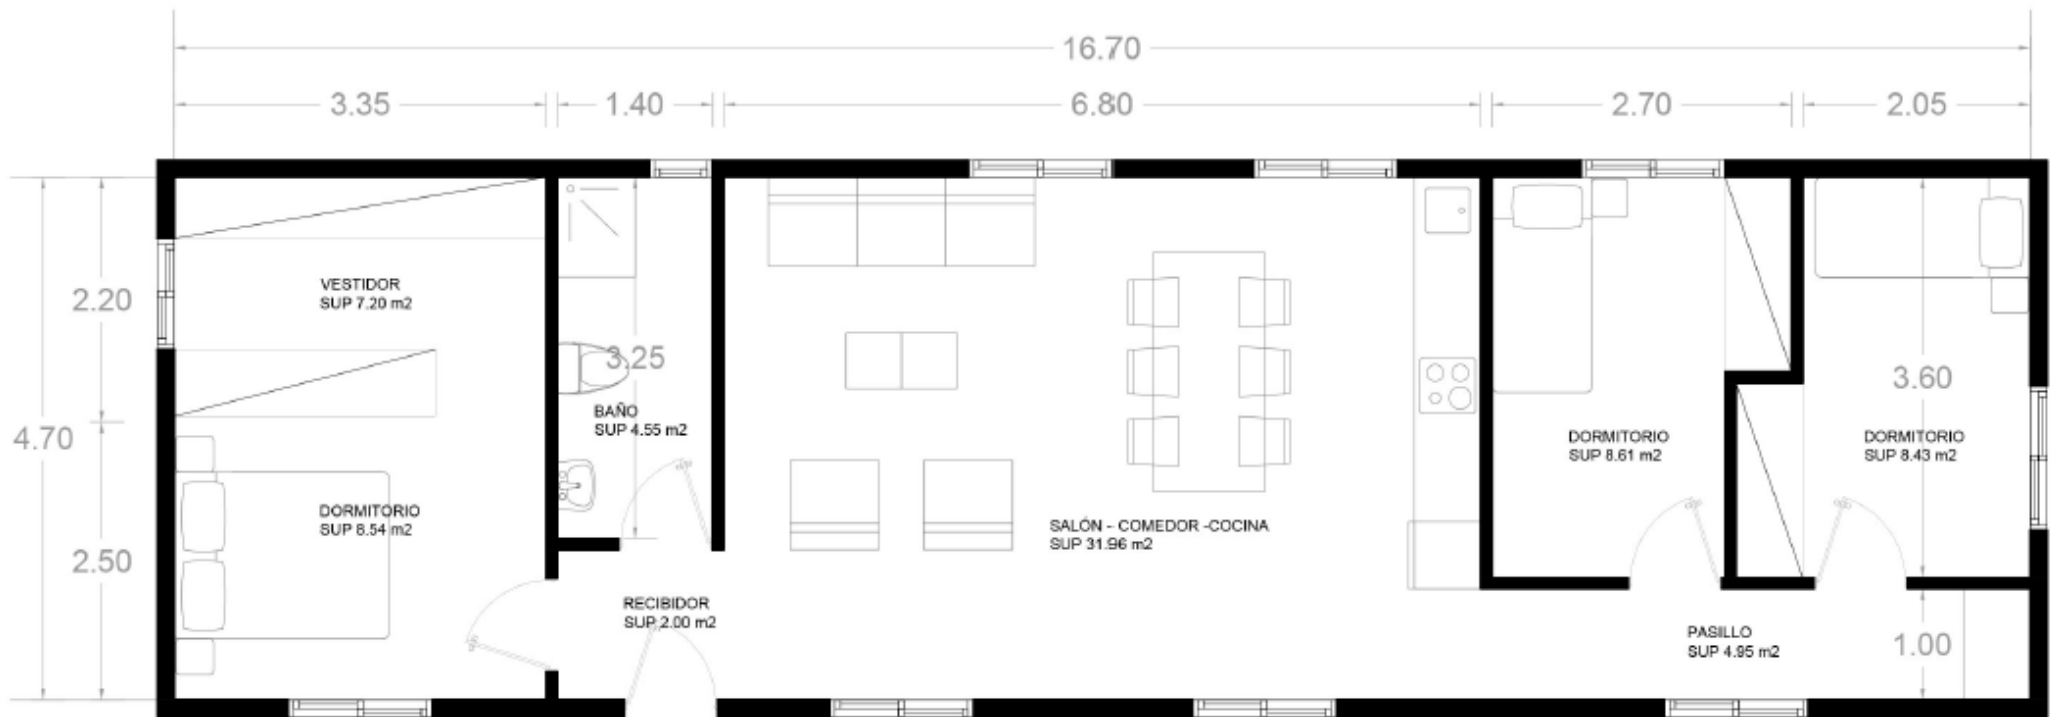

80 M2 – 3 HAB.

80 M2 – 3 HAB.

80 M2 3HAB.

VIVIENDA MODULAR		Arquitectura	
PROYECTO MODULAR		FECHA: 24/06/2021	
MÓDULO	80 M2	ESCALA :	1/50
5X9 / 5X7		NÚMERO :	

85 M2 – 3 HAB.

86 M2 3HAB.

VIVIENDA MODULAR		Arquitectura
PROYECTO MODULAR	FECHA: 24/06/2021	
MÓDULO	86 M2	ESCALA: 1/50
3,6X14 / 3,6X10		NÚMERO :