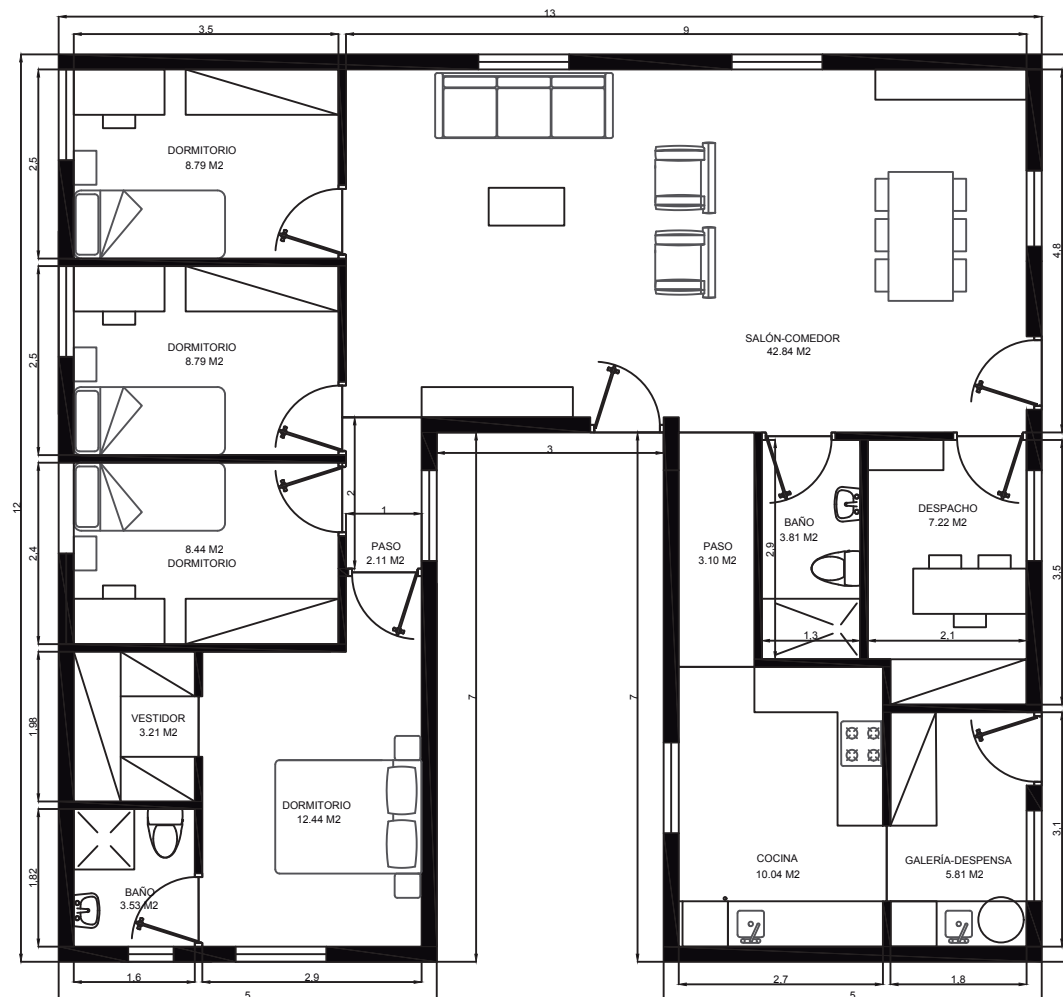

125 M2 3 HAB. 1 SUITE

VIVIENDA MODULAR	
PROYECTO MODULAR	FECHA :
MÓDULOS 5x12/5x8/5x5	125 M2
ESCALA : 1/100	NÚMERO :

Arquitectura

125 M2 3 HAB. 1 SUITE

VIVIENDA MODULAR	
PROYECTO MODULAR	FECHA :
MÓDULOS 5x10/5x5/5x10	125 M ² ESCALA : 1/75
	NÚMERO :

Arquitectura

125 M2 4 HAB. 1 SUITE

VIVIENDA MODULAR		Arquitectura
PROYECTO MODULAR	FECHA :	
MÓDULOS 5x12/5x4/5x9	125 M2	
		NÚMERO :

135 M2 1 SUITE

VIVIENDA MODULAR	
PROYECTO MODULAR	FECHA :
MÓDULOS 5x10/5x10/5x7	135 M2
ESCALA : 1/75	NÚMERO :

Arquitectura

135 M2 1 SUITE

VIVIENDA MODULAR		Arquitectura
PROYECTO MODULAR	FECHA :	
MÓDULOS 5x11/5x10/5x6	135 M2	

135 M2 1 SUITE

VIVIENDA MODULAR		Arquitectura	
PROYECTO MODULAR	FECHA :		
MÓDULOS 5x12/5x8/5x7	135 M2		ESCALA : 1/100
			NÚMERO :