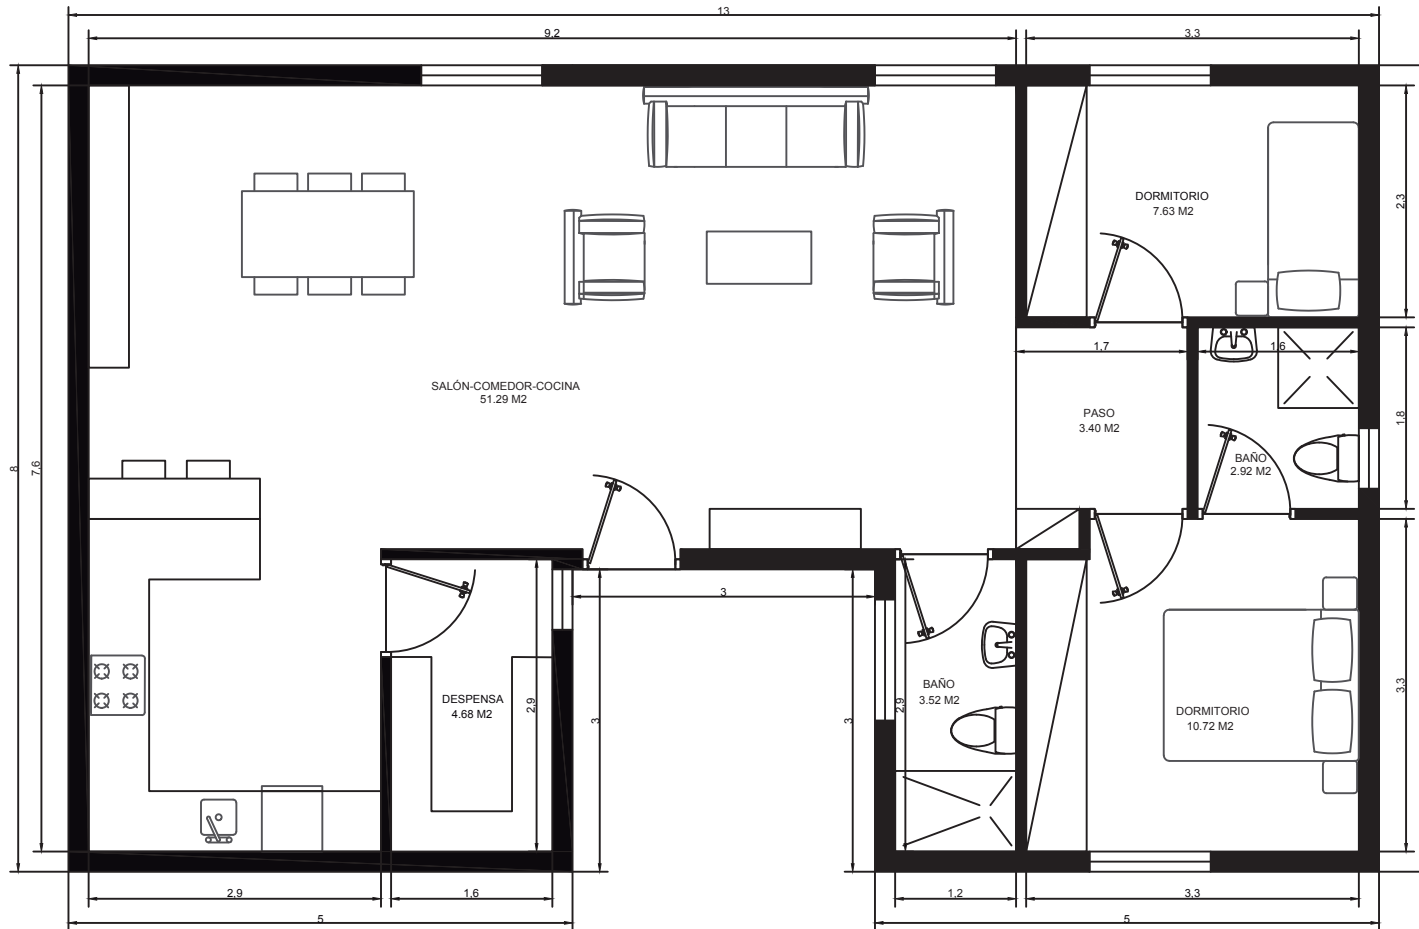

95 M2 3 HAB.

VIVIENDA MODULAR	
PROYECTO MODULAR	FECHA :
MÓDULOS 5x8 / 5x3 / 5x8	95 M²
	ESCALA : 1/75
	NÚMERO :

Arquitectura