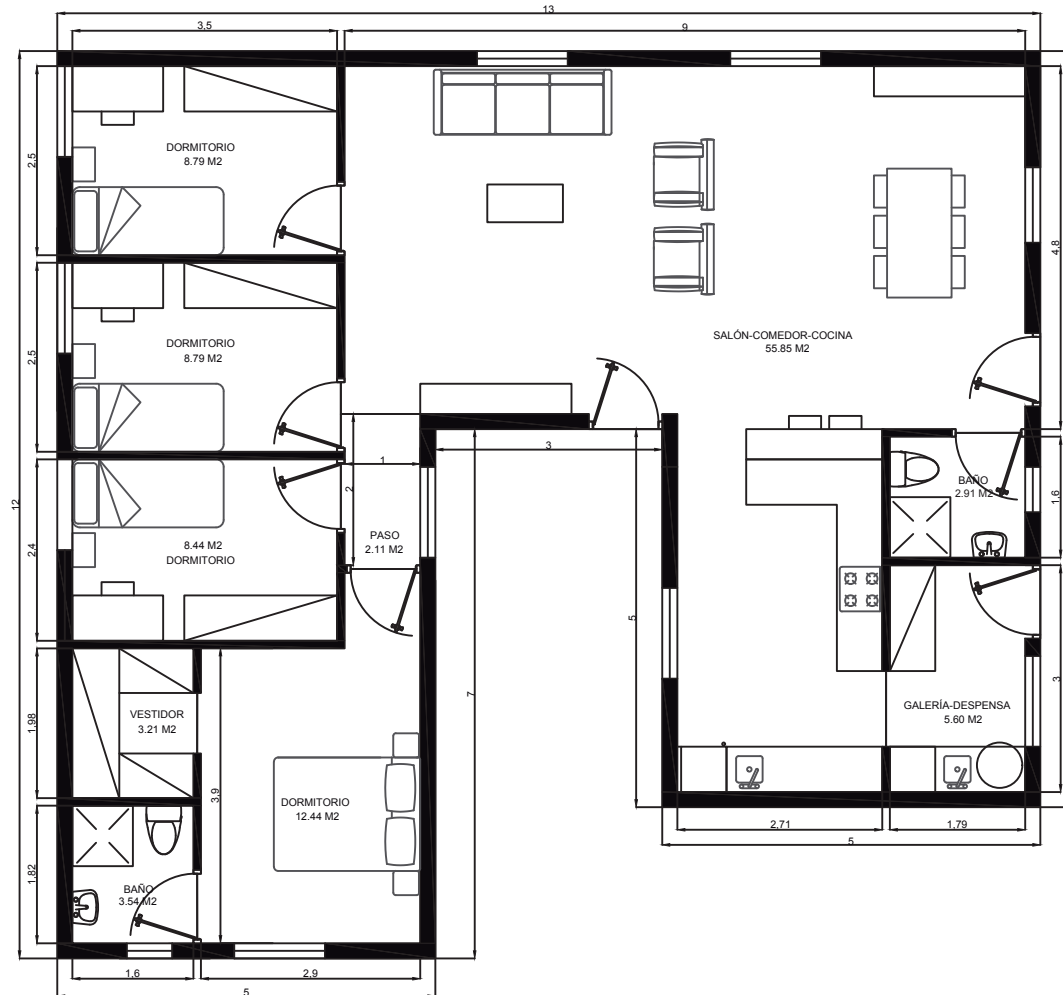

Arquitectura

115 M2 3 HAB.

VIVIENDA MODULAR	
PROYECTO MODULAR	FECHA :
MÓDULOS	ESCALA : 1/75
5x10/5x3/5x10	NÚMERO :

Arquitectura

115 M2 3 HAB.

VIVIENDA MODULAR		Arquitectura	
PROYECTO MODULAR	FECHA :		
MÓDULOS 5x12/5x3/5x8	115 M2		ESCALA : 1/100
			NÚMERO :

125 M2 3 HAB. 1 SUITE

VIVIENDA MODULAR	
PROYECTO MODULAR	FECHA :
MÓDULOS 5x12/5x8/5x5	125 M2
ESCALA : 1/100	NÚMERO :

Arquitectura

125 M2 3 HAB. 1 SUITE

VIVIENDA MODULAR	
PROYECTO MODULAR	FECHA :
MÓDULOS 5x10/5x5/5x10	125 M ² ESCALA : 1/75
	NÚMERO :