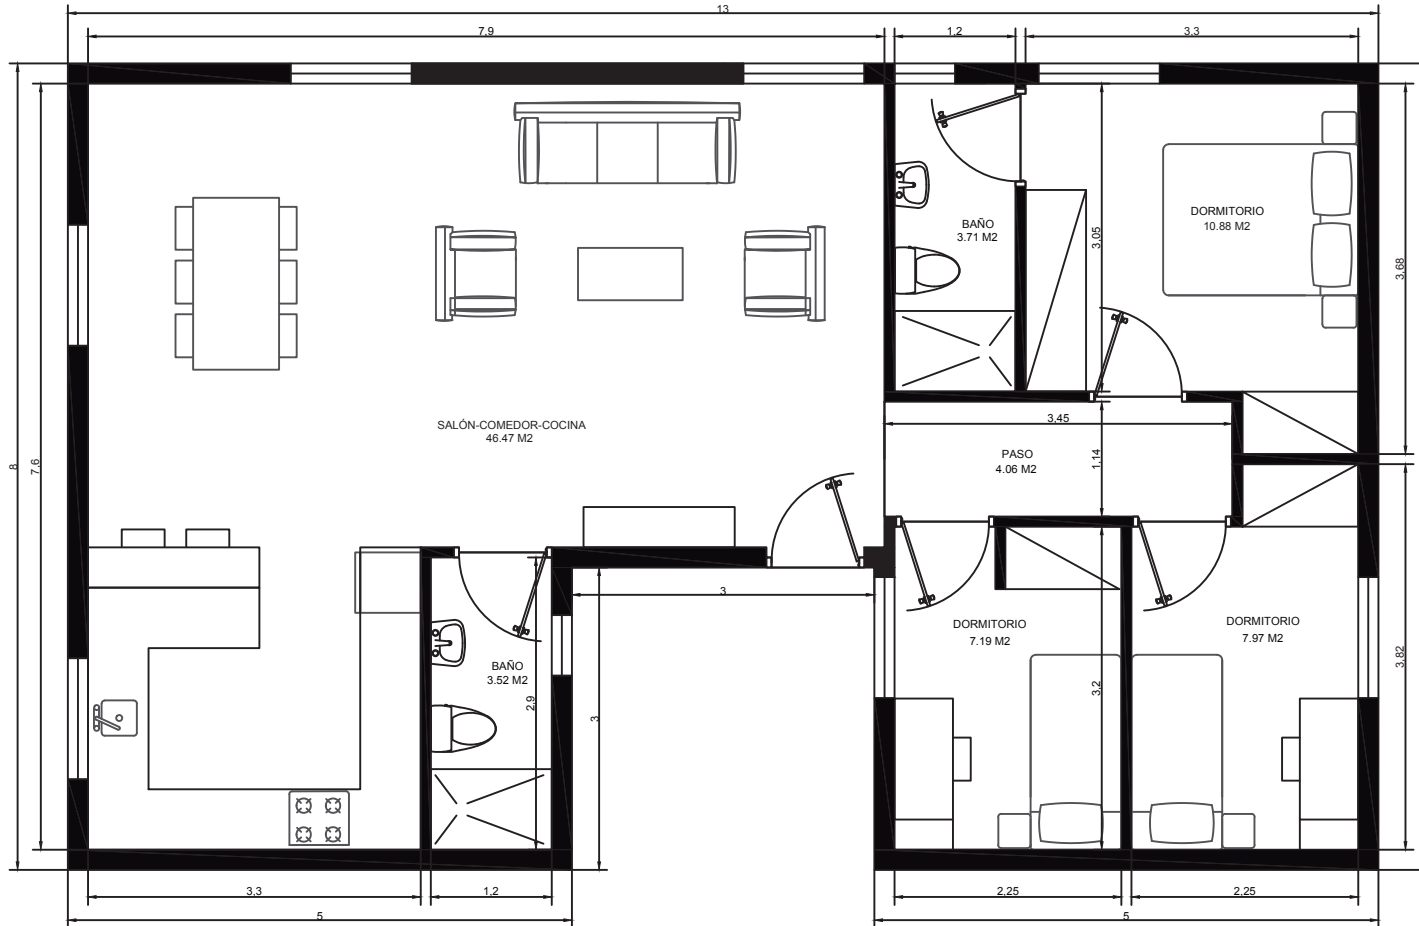

90 M2 3 HAB.

VIVIENDA MODULAR		Arquitectura
PROYECTO MODULAR	FECHA: 24/06/2021	
MÓDULO	90 M2	ESCALA : 1/50
5X9 / 5X9		NÚMERO :

95 M2 2 HAB.

VIVIENDA MODULAR	
PROYECTO MODULAR	FECHA :
MÓDULOS 5x8 / 5x3 / 5x8	95 M2
ESCALA : 1/75	NÚMERO :

Arquitectura

95 M2 3 HAB.

VIVIENDA MODULAR	
PROYECTO MODULAR	FECHA :
MÓDULOS 5x8 / 5x3 / 5x8	95 M ²
	ESCALA : 1/75
	NÚMERO :

Arquitectura

95 M2 3 HAB.

VIVIENDA MODULAR	
PROYECTO MODULAR	FECHA :
MÓDULOS 5x8 / 5x3 / 5x8	95 M2
ESCALA : 1/75	NÚMERO :