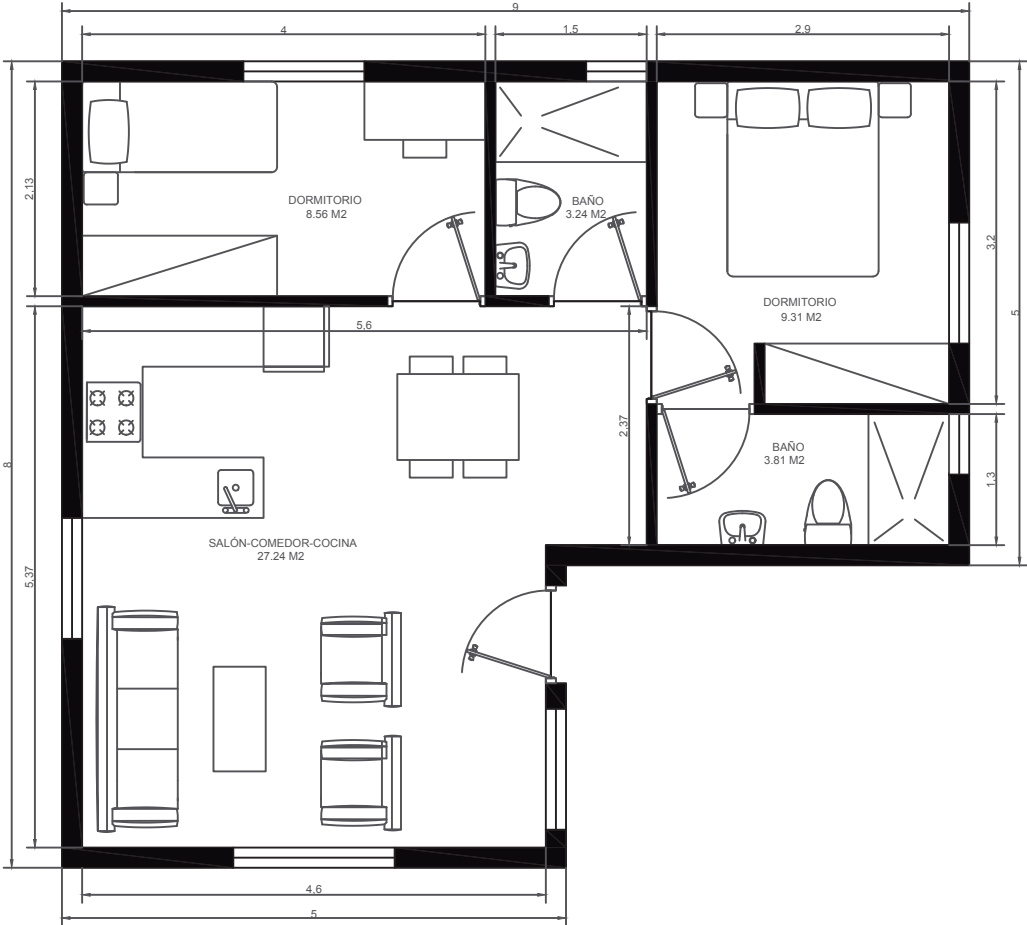

60 m2

VIVIENDA MODULAR	
PROYECTO MODULAR	FECHA :
MÓDULO 60 M2	ESCALA : 1/75
5x9 / 5x3	NÚMERO :

Arquitectura