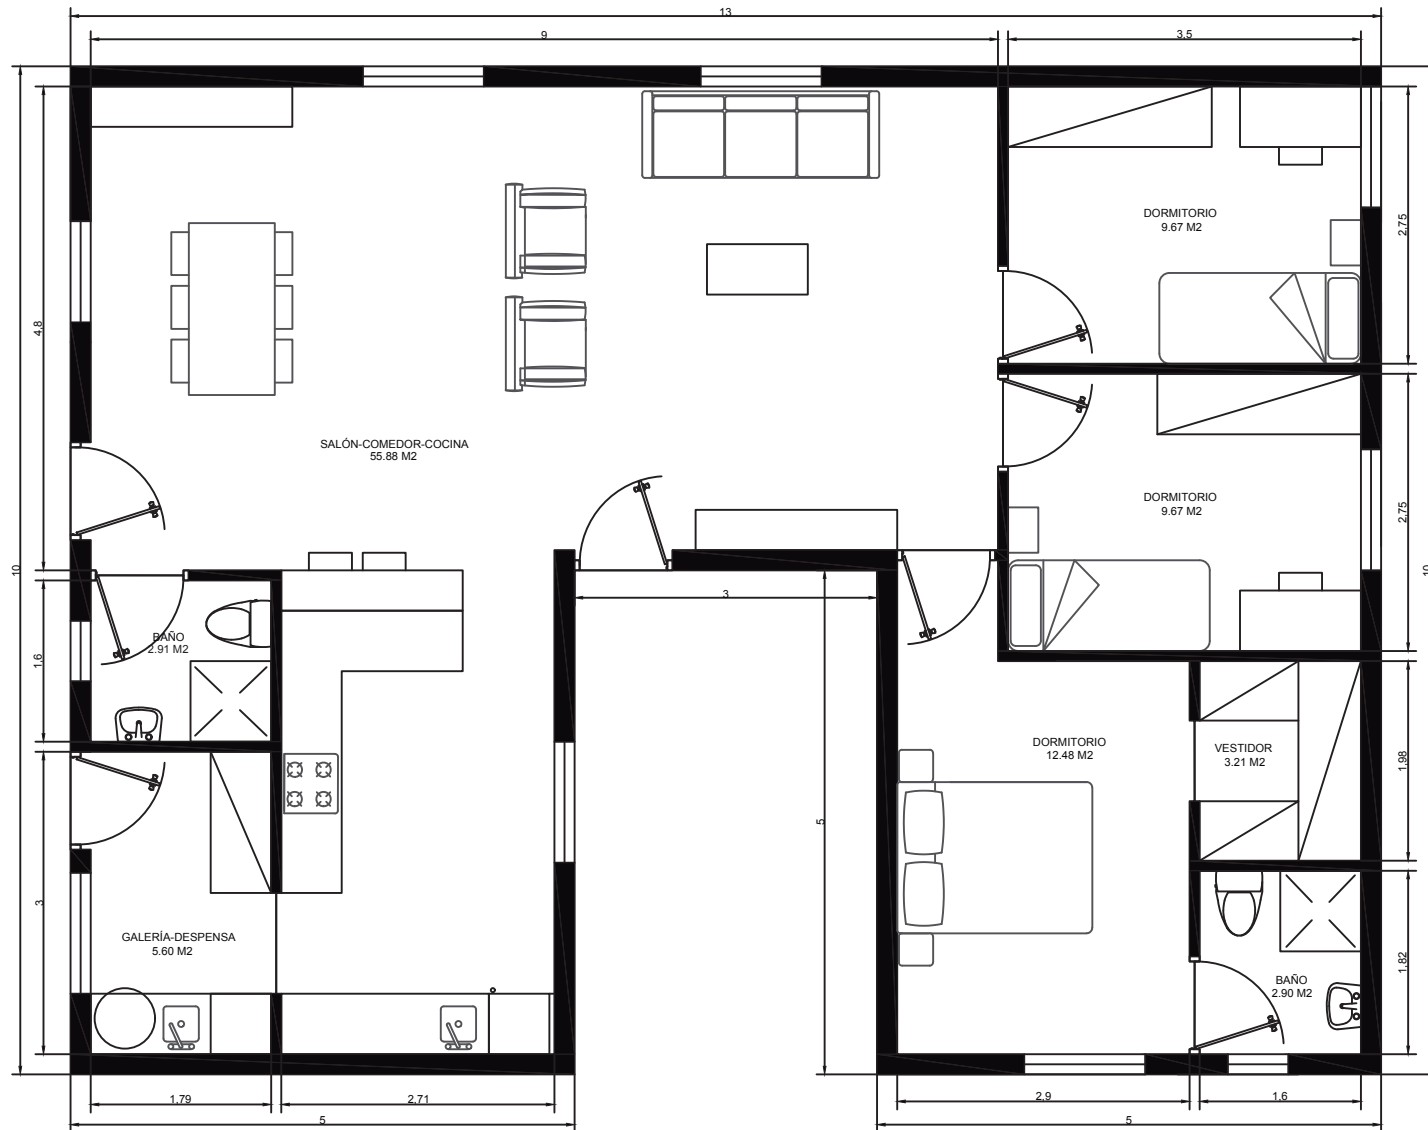

115 M2 3 HAB.

VIVIENDA MODULAR	
PROYECTO MODULAR	FECHA :
MÓDULOS	ESCALA : 1/75
5x10/5x3/5x10	NÚMERO :

Arquitectura