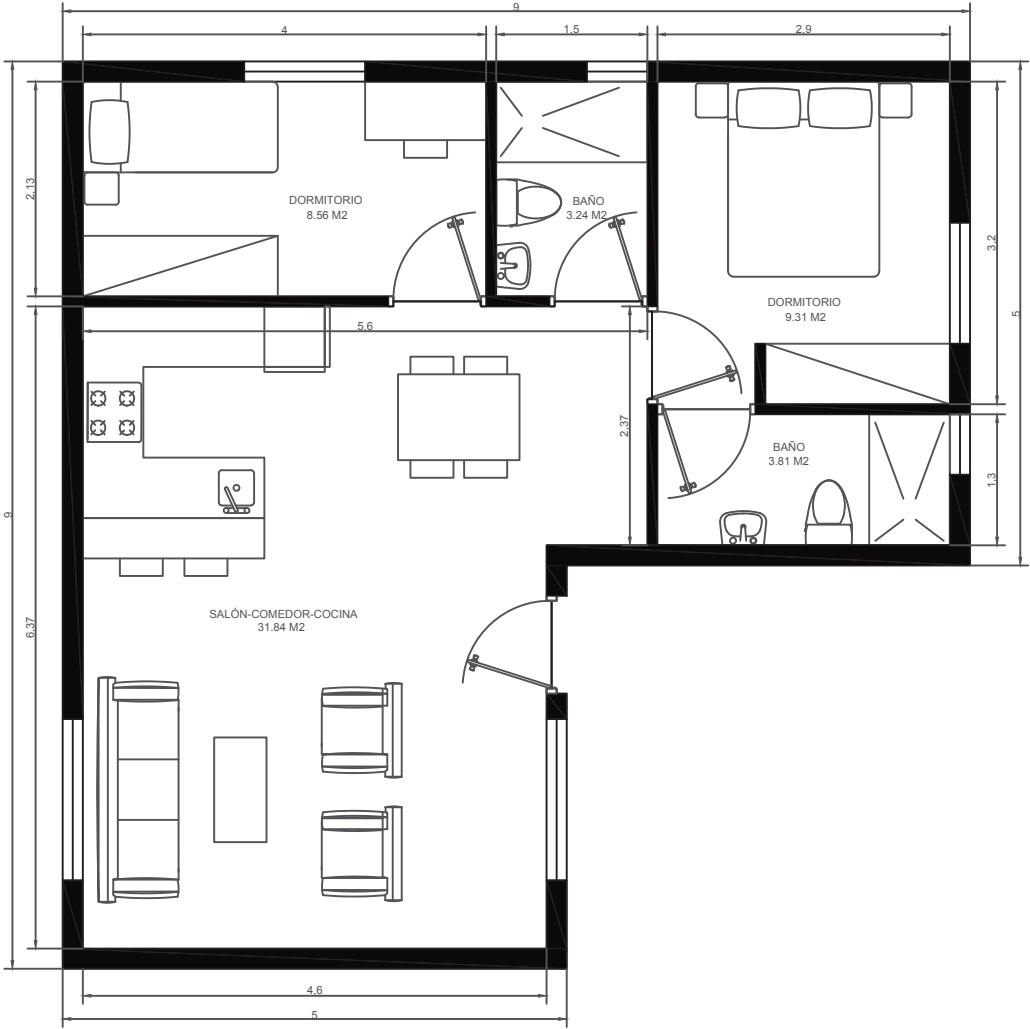

65 m2

VIVIENDA MODULAR	
PROYECTO MODULAR	FECHA :
MÓDULO 5x9 / 5x4	65 M2
ESCALA : 1/75	NÚMERO :

Arquitectura