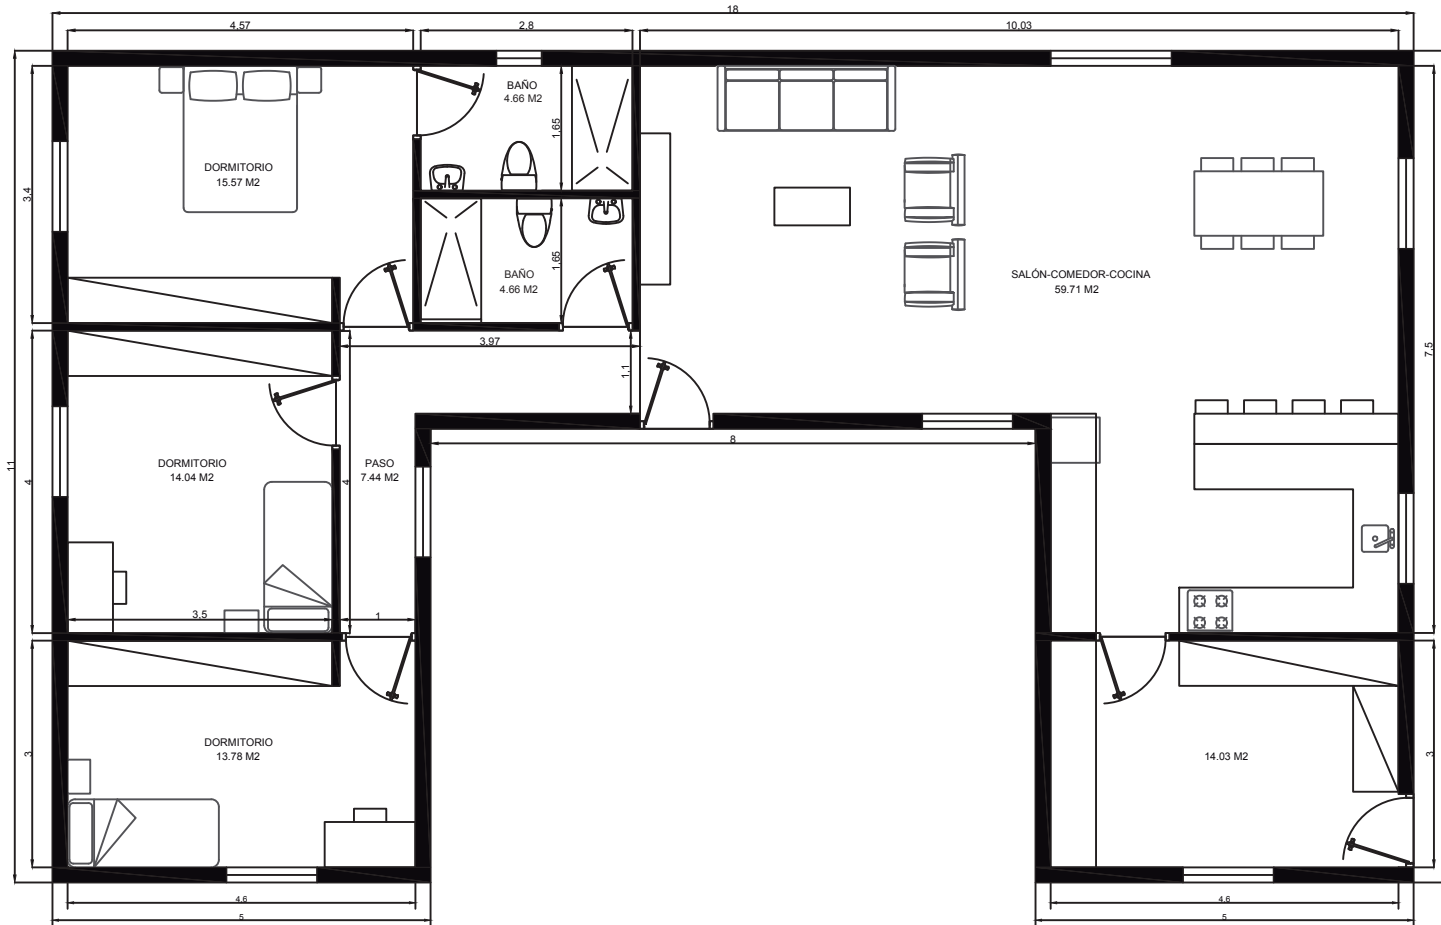

150 M2 4 HAB. 1 SUITE

VIVIENDA MODULAR	
PROYECTO MODULAR	FECHA :
MÓDULOS 5x11/5x8/5x11	150 M2
	ESCALA : 1/100
	NÚMERO :

Arquitectura