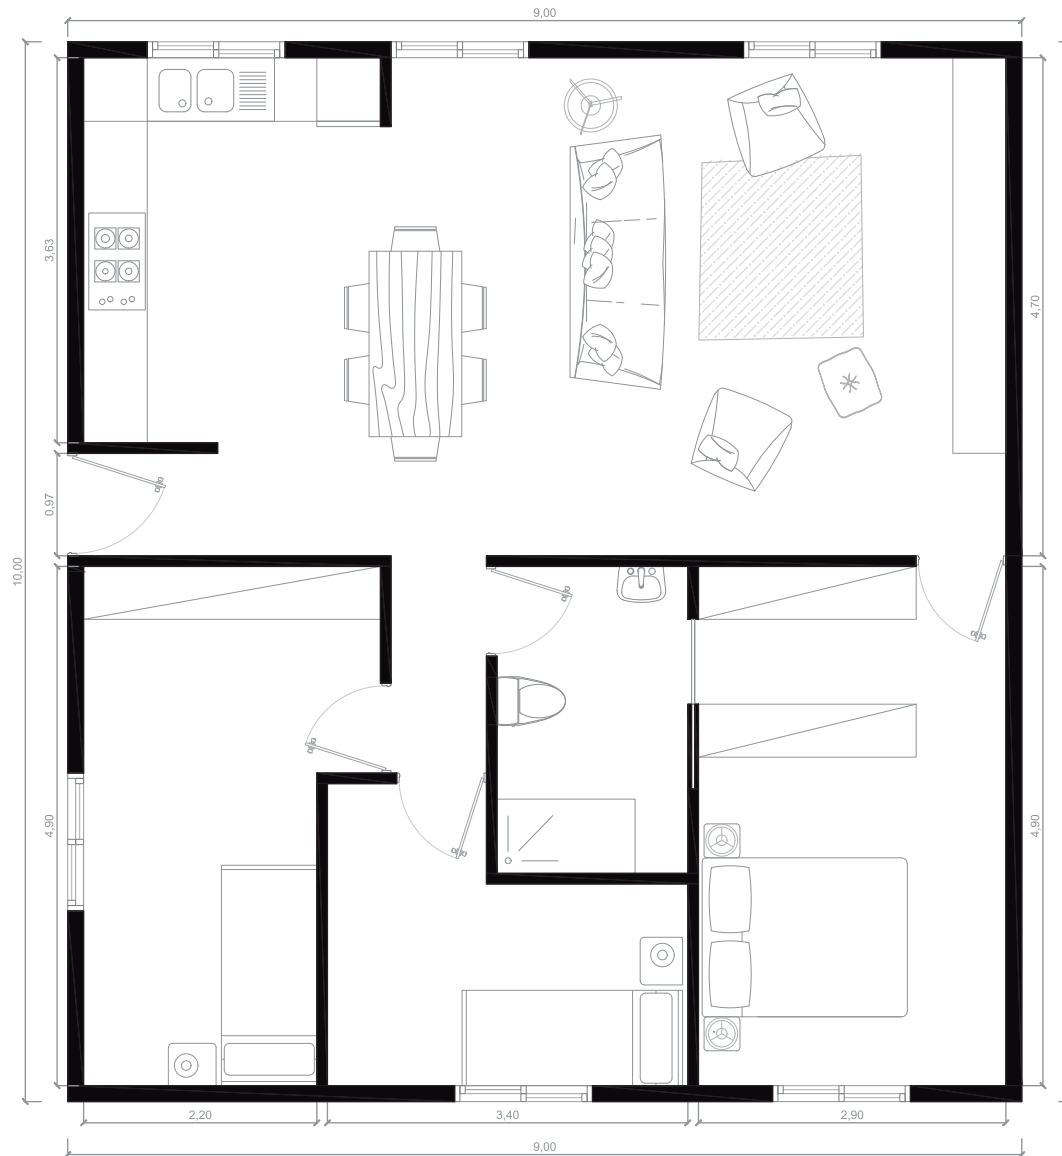

90 M2 3 HAB.

VIVIENDA MODULAR		Arquitectura
PROYECTO MODULAR	FECHA: 24/06/2021	
MÓDULO	90 M2	ESCALA : 1/50
5X9 / 5X9		NÚMERO :