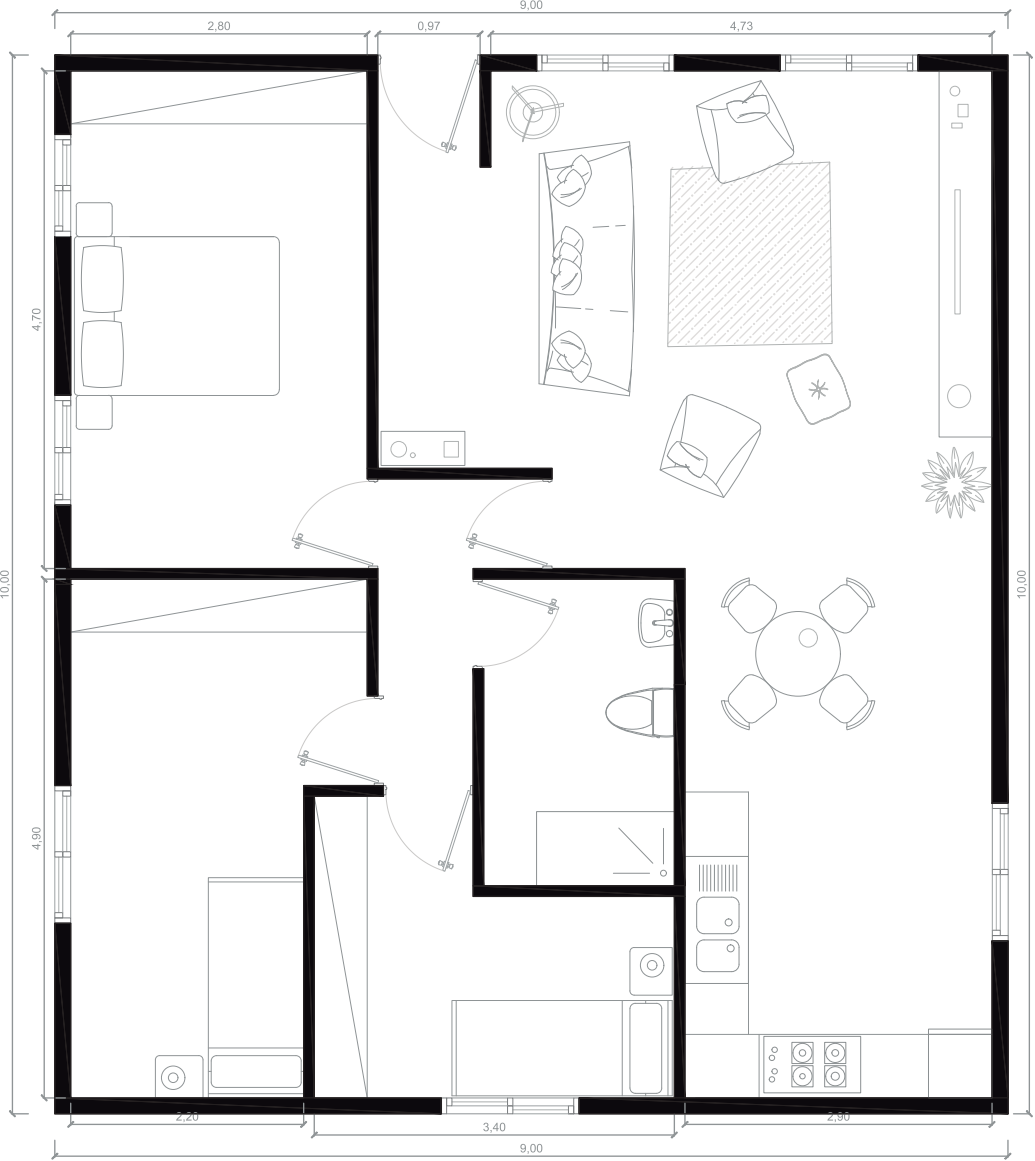

90 M2 – 3 HAB.

90 M2 – 3 HAB.

90 M2 – 4 HAB.

90 M2 – 3 HAB.

90 M2 3 HAB.

VIVIENDA MODULAR		Arquitectura
PROYECTO MODULAR	FECHA: 24/06/2021	
MÓDULO 4,5X12 / 4,5X8	90 M2	ESCALA : 1/50
		NÚMERO :

90 M2 3HAB.

VIVIENDA MODULAR		Arquitectura
PROYECTO MODULAR	FECHA: 24/06/2021	
MÓDULO	90 M2	ESCALA : 1/50
5X9 / 5X9		NÚMERO :