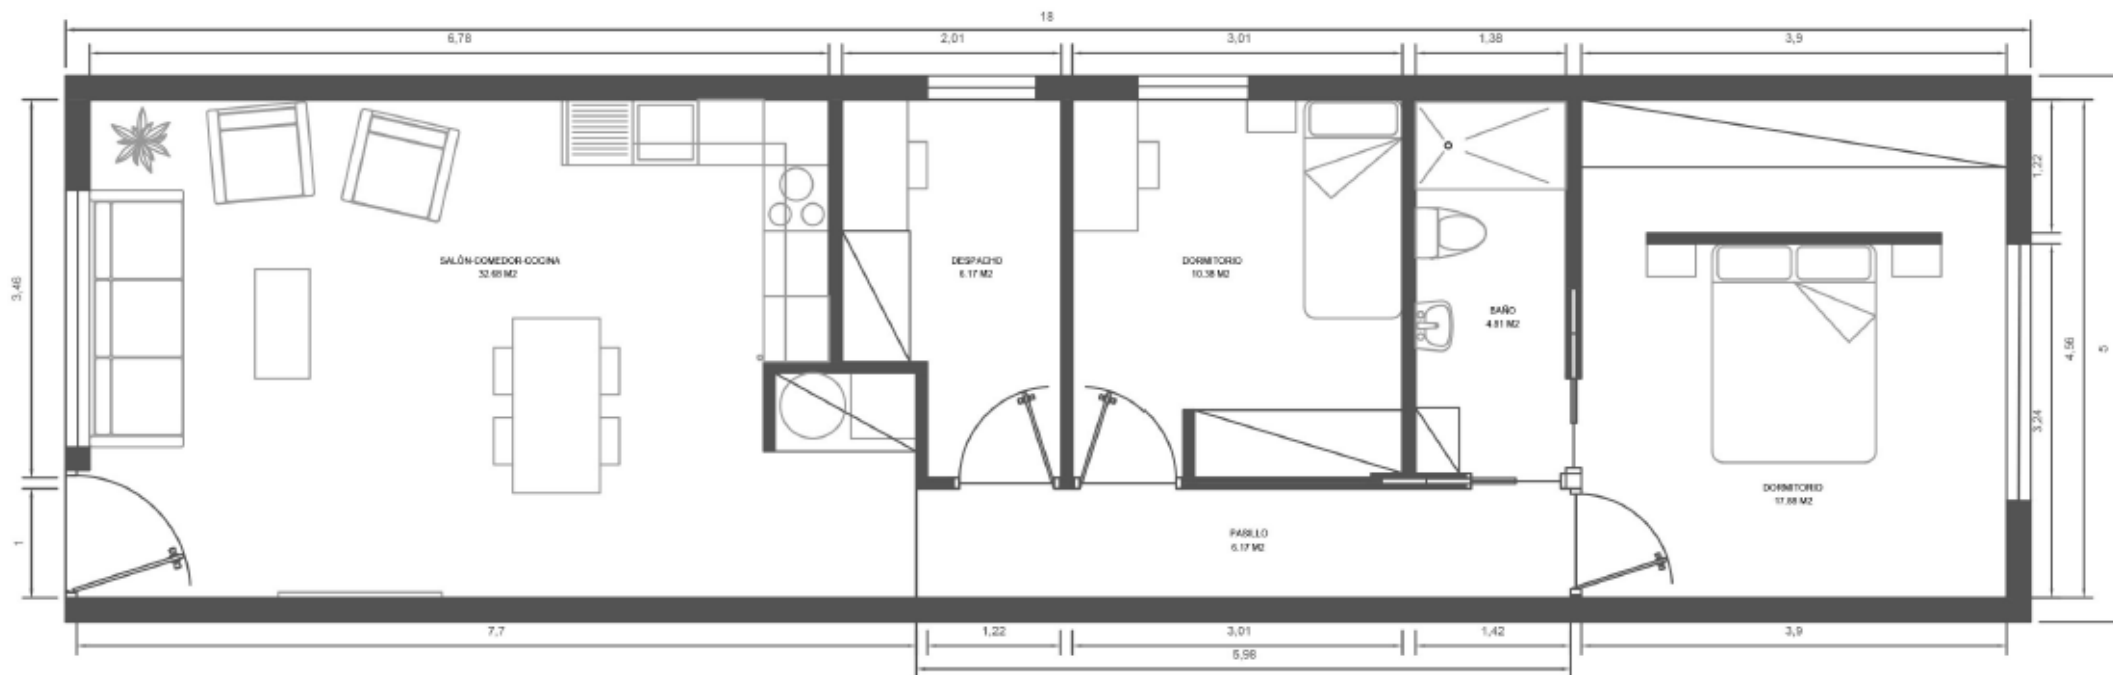

90 M2 – 3 HAB.