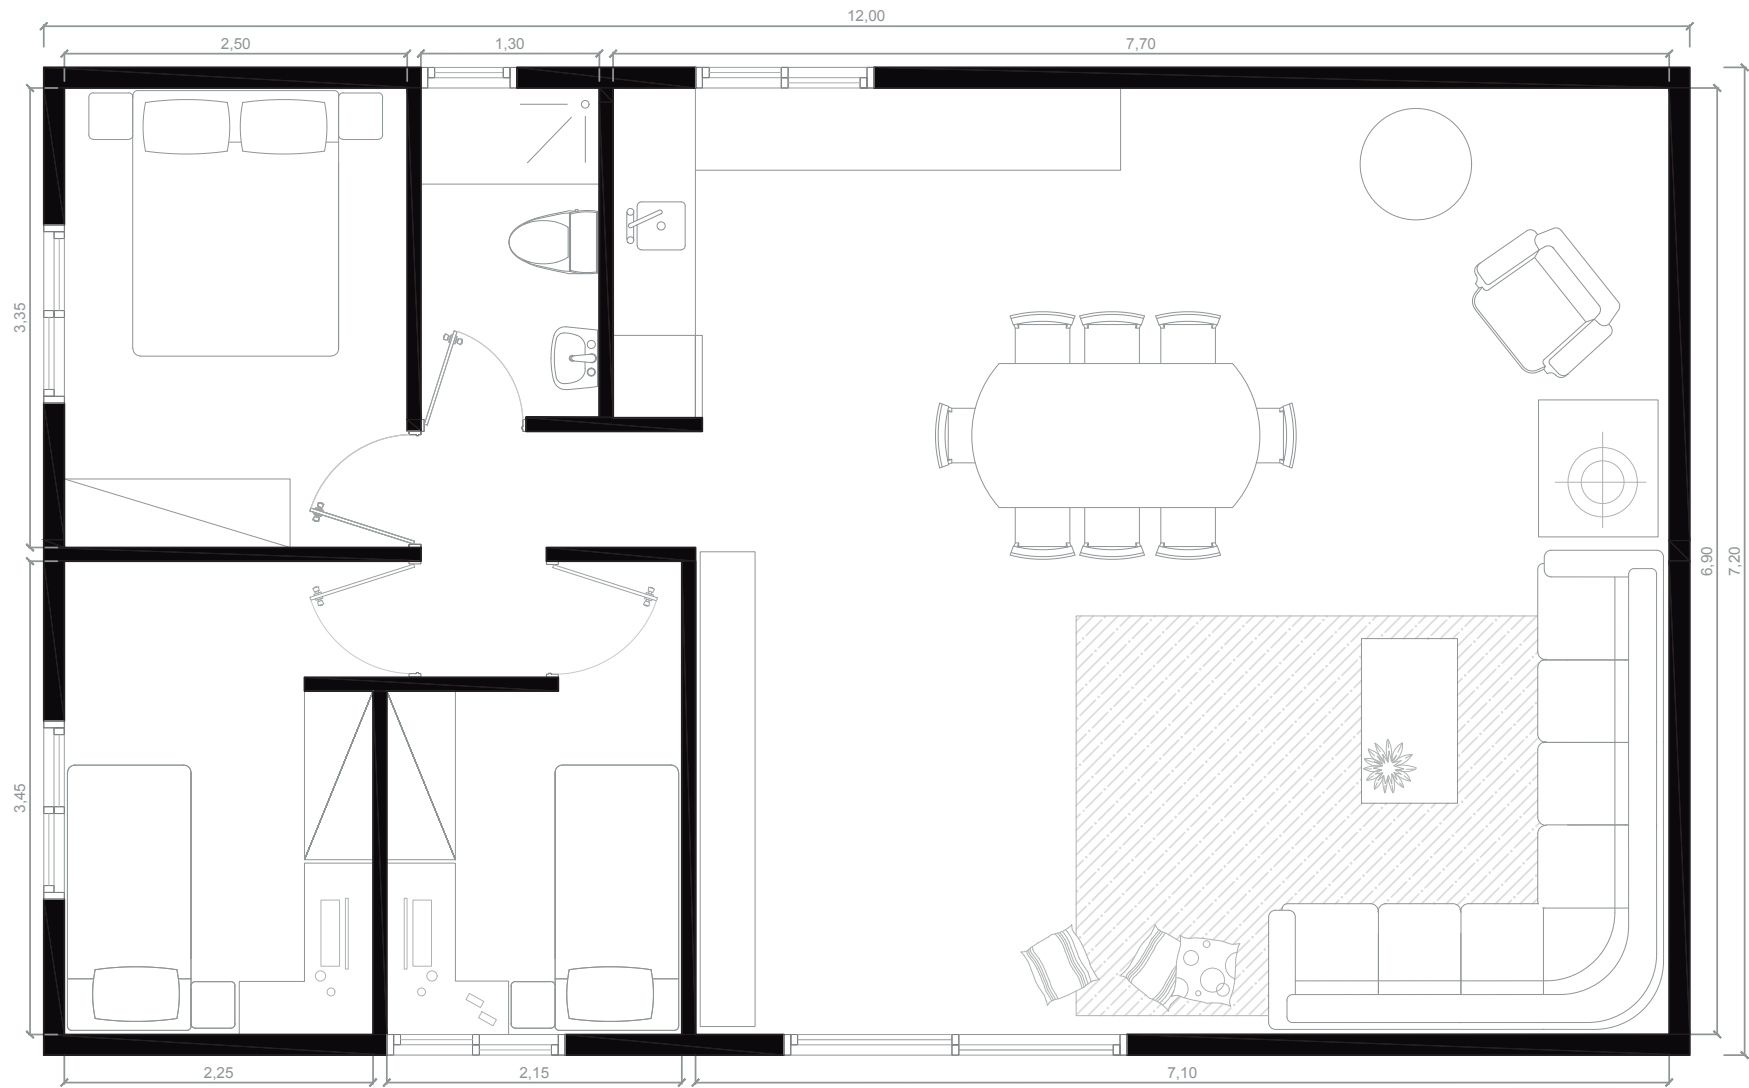

86 M2 3 HAB.

VIVIENDA MODULAR		Arquitectura
PROYECTO MODULAR	FECHA: 24/06/2021	
MÓDULO 3,6X12 / 3,6X12	86 M2	ESCALA : 1/50
		NÚMERO :