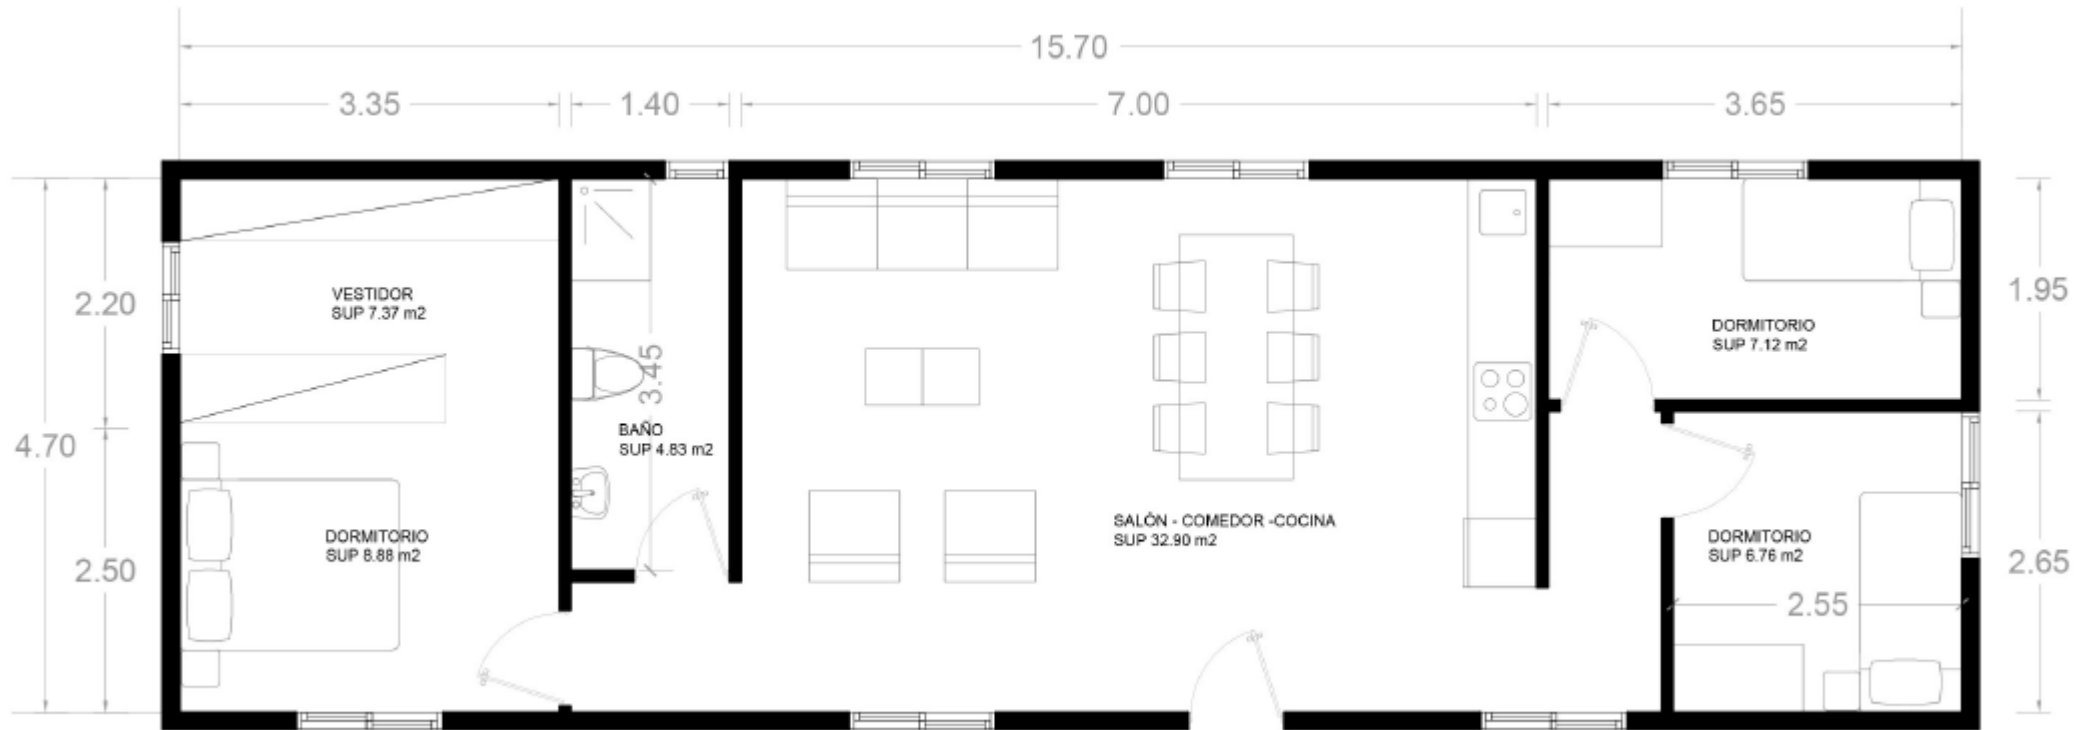

70 M2 – 3 HAB.

72 M2 3HAB.

VIVIENDA MODULAR		Arquitectura
PROYECTO MODULAR	FECHA: 24/06/2021	
MÓDULO	72 M2	ESCALA: 1/50
3,6X12 / 3,6X8		NÚMERO :

72 M2 3HAB.

VIVIENDA MODULAR		Arquitectura
PROYECTO MODULAR	FECHA: 24/06/2021	
MÓDULO 4,5X8 / 4,5X8	72 M2	ESCALA : 1/50
		NÚMERO :

80 M2 – 3 HAB.

80 M2 – 3 HAB.

80 M2 3HAB.

VIVIENDA MODULAR		Arquitectura	
PROYECTO MODULAR		FECHA: 24/06/2021	
MÓDULO	80 M2	ESCALA :	1/50
5X9 / 5X7		NÚMERO :	

85 M2 – 3 HAB.

86 M2 3HAB.

VIVIENDA MODULAR		Arquitectura
PROYECTO MODULAR	FECHA: 24/06/2021	
MÓDULO	86 M2	ESCALA: 1/50
3,6X14 / 3,6X10		NÚMERO :