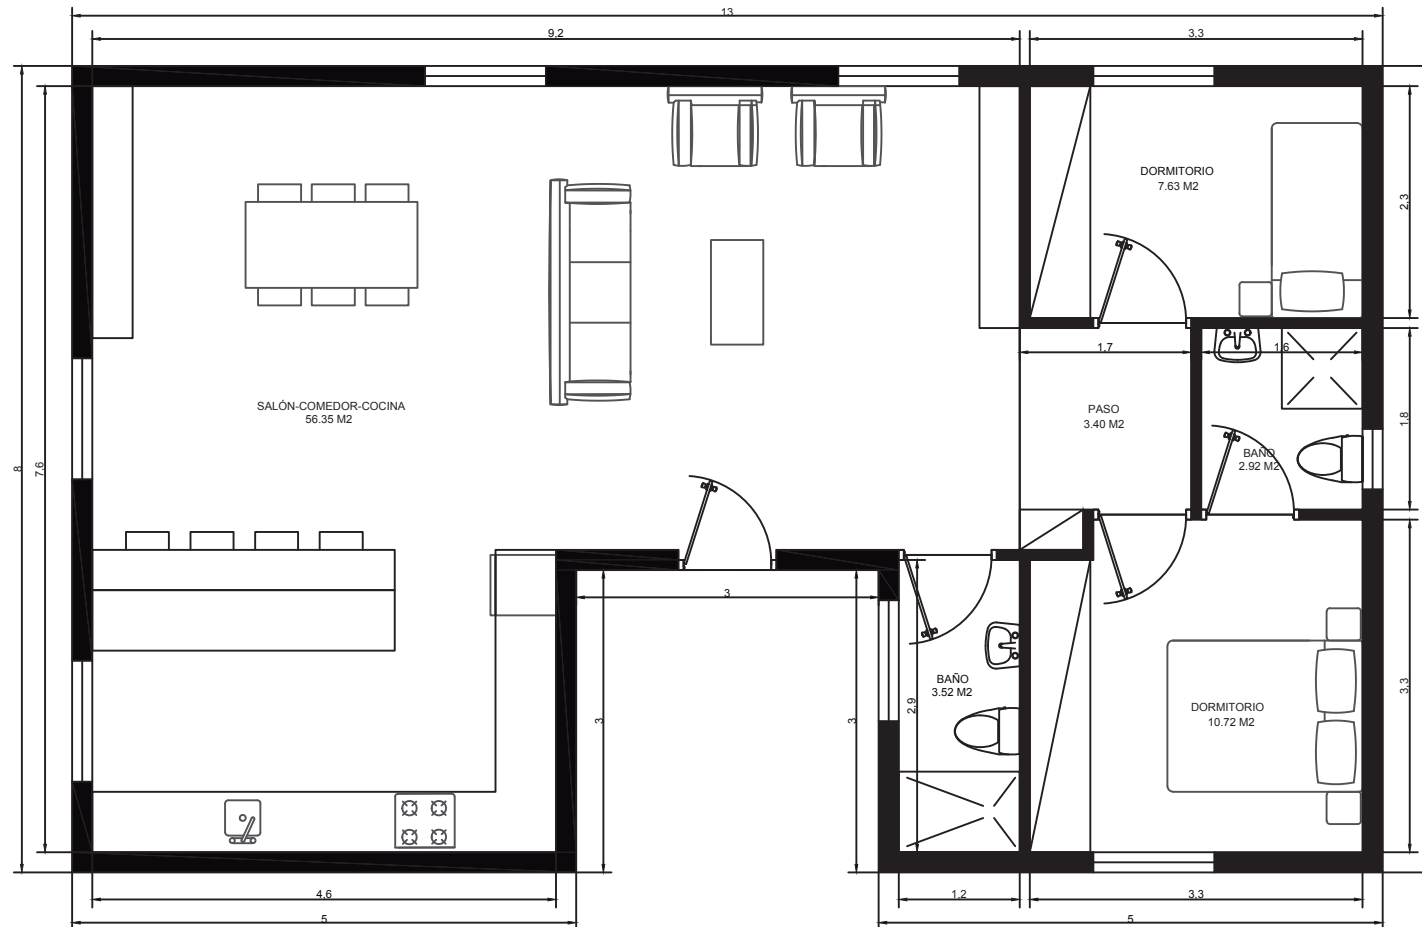

90 M2 – 3 HAB.

90 M2 – 3 HAB.

90 M2 – 3 HAB.

90 M2 – 4 HAB.

90 M2 3 HAB.

VIVIENDA MODULAR		Arquitectura
PROYECTO MODULAR	FECHA: 24/06/2021	
MÓDULO 4,5X12 / 4,5X8	90 M2	ESCALA : 1/50
		NÚMERO :

90 M2 3 HAB.

VIVIENDA MODULAR		Arquitectura
PROYECTO MODULAR	FECHA: 24/06/2021	
MÓDULO	90 M2	ESCALA: 1/50
5X9 / 5X9		NÚMERO:

90 M2 3 HAB.

VIVIENDA MODULAR		Arquitectura
PROYECTO MODULAR	FECHA: 24/06/2021	
MÓDULO	90 M2	ESCALA : 1/50
5X9 / 5X9		NÚMERO :

95 M2 2 HAB.

VIVIENDA MODULAR	
PROYECTO MODULAR	FECHA :
MÓDULOS 5x8 / 5x3 / 5x8	95 M2
ESCALA : 1/75	NÚMERO :