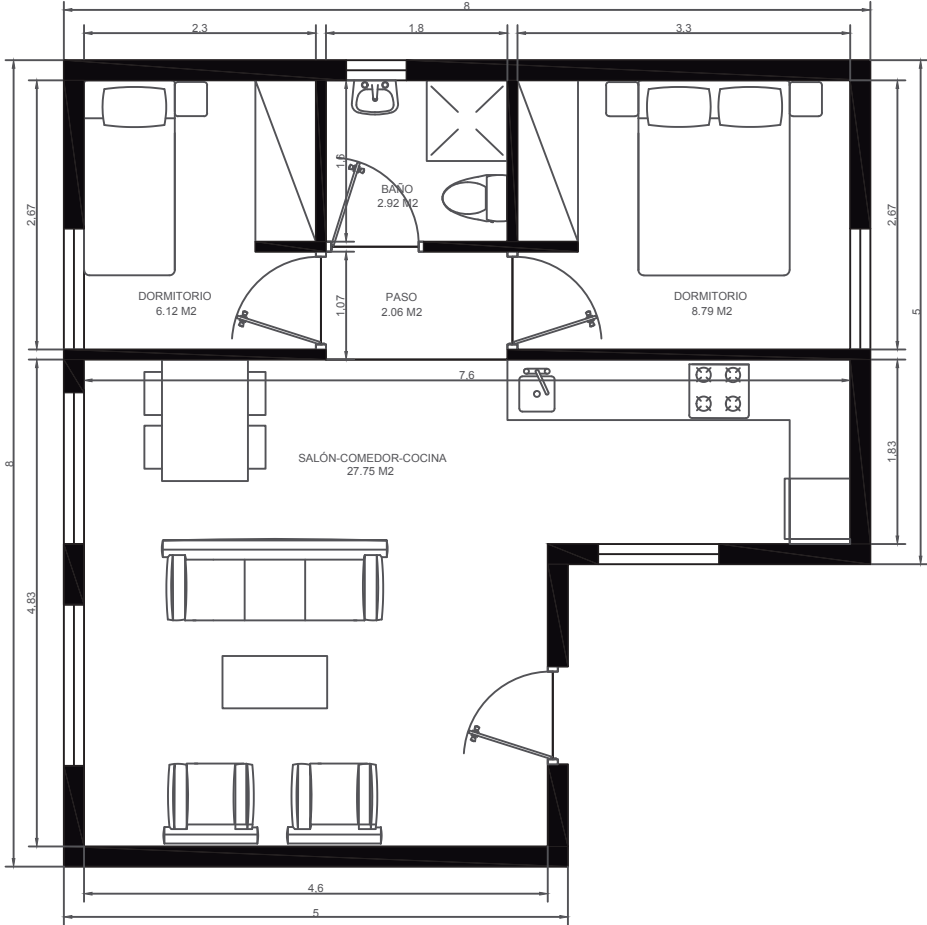

90 M2 – 3 HAB.

90 M2 – 3 HAB.

90 M2 – 4 HAB.

90 M2 – 3 HAB.

90 M2 3 HAB.

VIVIENDA MODULAR		Arquitectura
PROYECTO MODULAR	FECHA: 24/06/2021	
MÓDULO 4,5X12 / 4,5X8	90 M2	ESCALA : 1/50
		NÚMERO :

90 M2 3HAB.

VIVIENDA MODULAR		Arquitectura
PROYECTO MODULAR	FECHA: 24/06/2021	
MÓDULO	90 M2	ESCALA : 1/50
5X9 / 5X9		NÚMERO :

90 M2 3HAB.

VIVIENDA MODULAR		Arquitectura
PROYECTO MODULAR	FECHA: 24/06/2021	
MÓDULO	90 M2	ESCALA : 1/50
5X9 / 5X9		NÚMERO :

55 m2

VIVIENDA MODULAR		Arquitectura
PROYECTO MODULAR	FECHA :	
MÓDULO	55 M2	ESCALA : 1/75
5x8 / 5x3		NÚMERO :