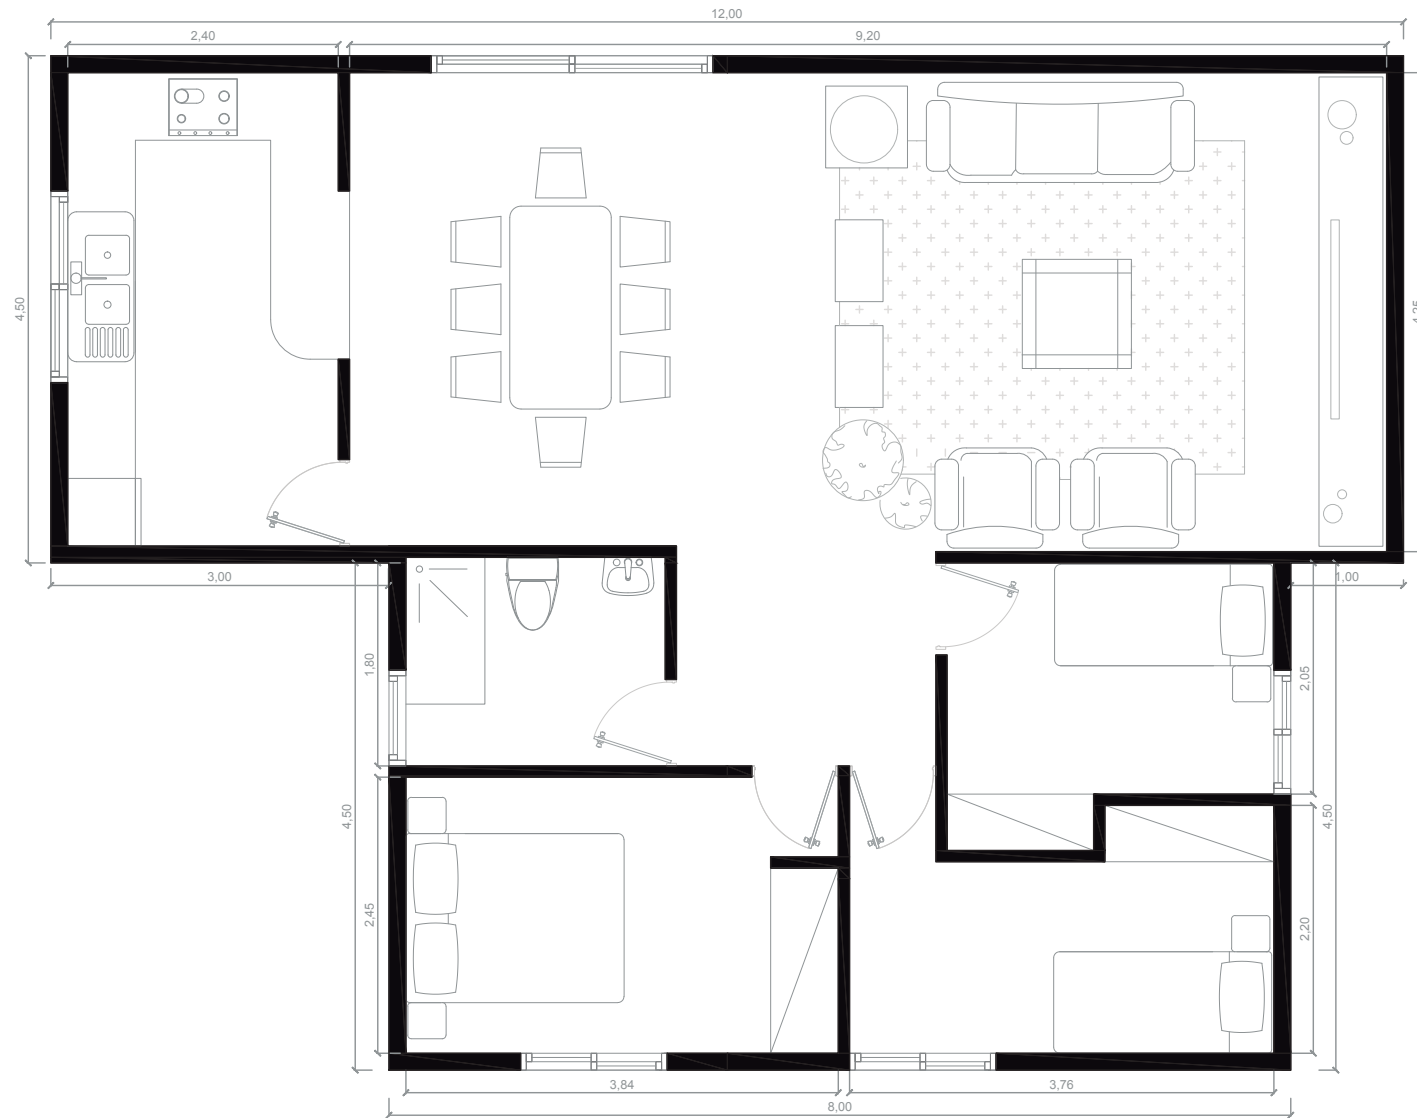

90 M2 – 3 HAB.

90 M2 – 3 HAB.

90 M2 – 4 HAB.

90 M2 – 3 HAB.

90 M2 3 HAB.

VIVIENDA MODULAR		Arquitectura
PROYECTO MODULAR	FECHA: 24/06/2021	
MÓDULO 4,5X12 / 4,5X8	90 M2	ESCALA : 1/50
		NÚMERO :

90 M2 3HAB.

VIVIENDA MODULAR		Arquitectura
PROYECTO MODULAR	FECHA: 24/06/2021	
MÓDULO	90 M2	ESCALA : 1/50
5X9 / 5X9		NÚMERO :