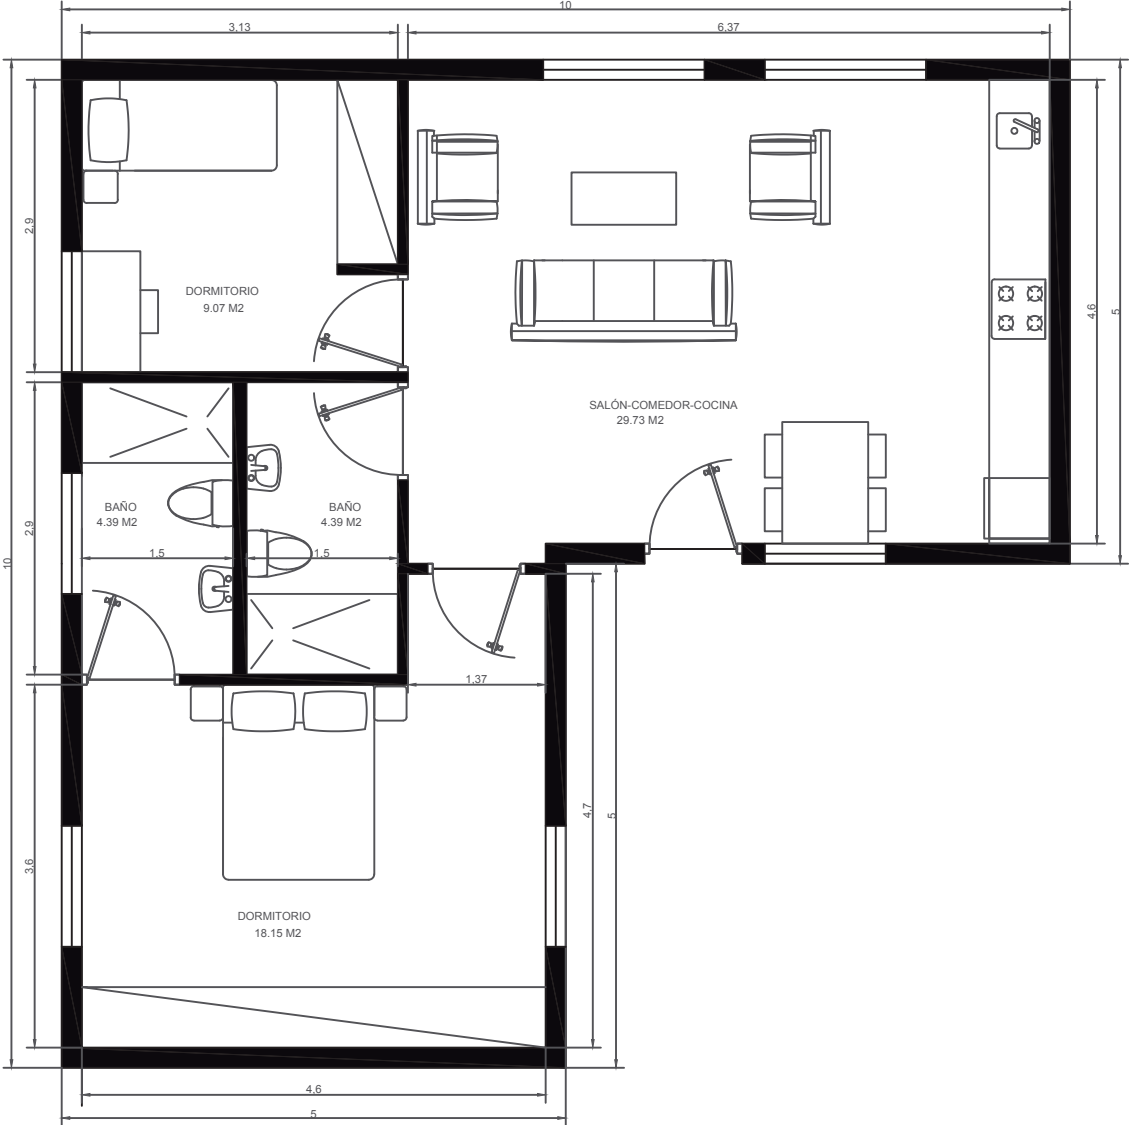

Arquitectura

75 m2

VIVIENDA MODULAR	
PROYECTO MODULAR	FECHA : 11/01/2021
MÓDULO 75 M2	ESCALA : 1/75
5x10 / 5x5	NÚMERO :

Arquitectura

75 m2

VIVIENDA MODULAR		Arquitectura	
PROYECTO MODULAR	FECHA :		
MÓDULO 5x10 / 5x5	75 M2		ESCALA : 1/75
			NÚMERO :