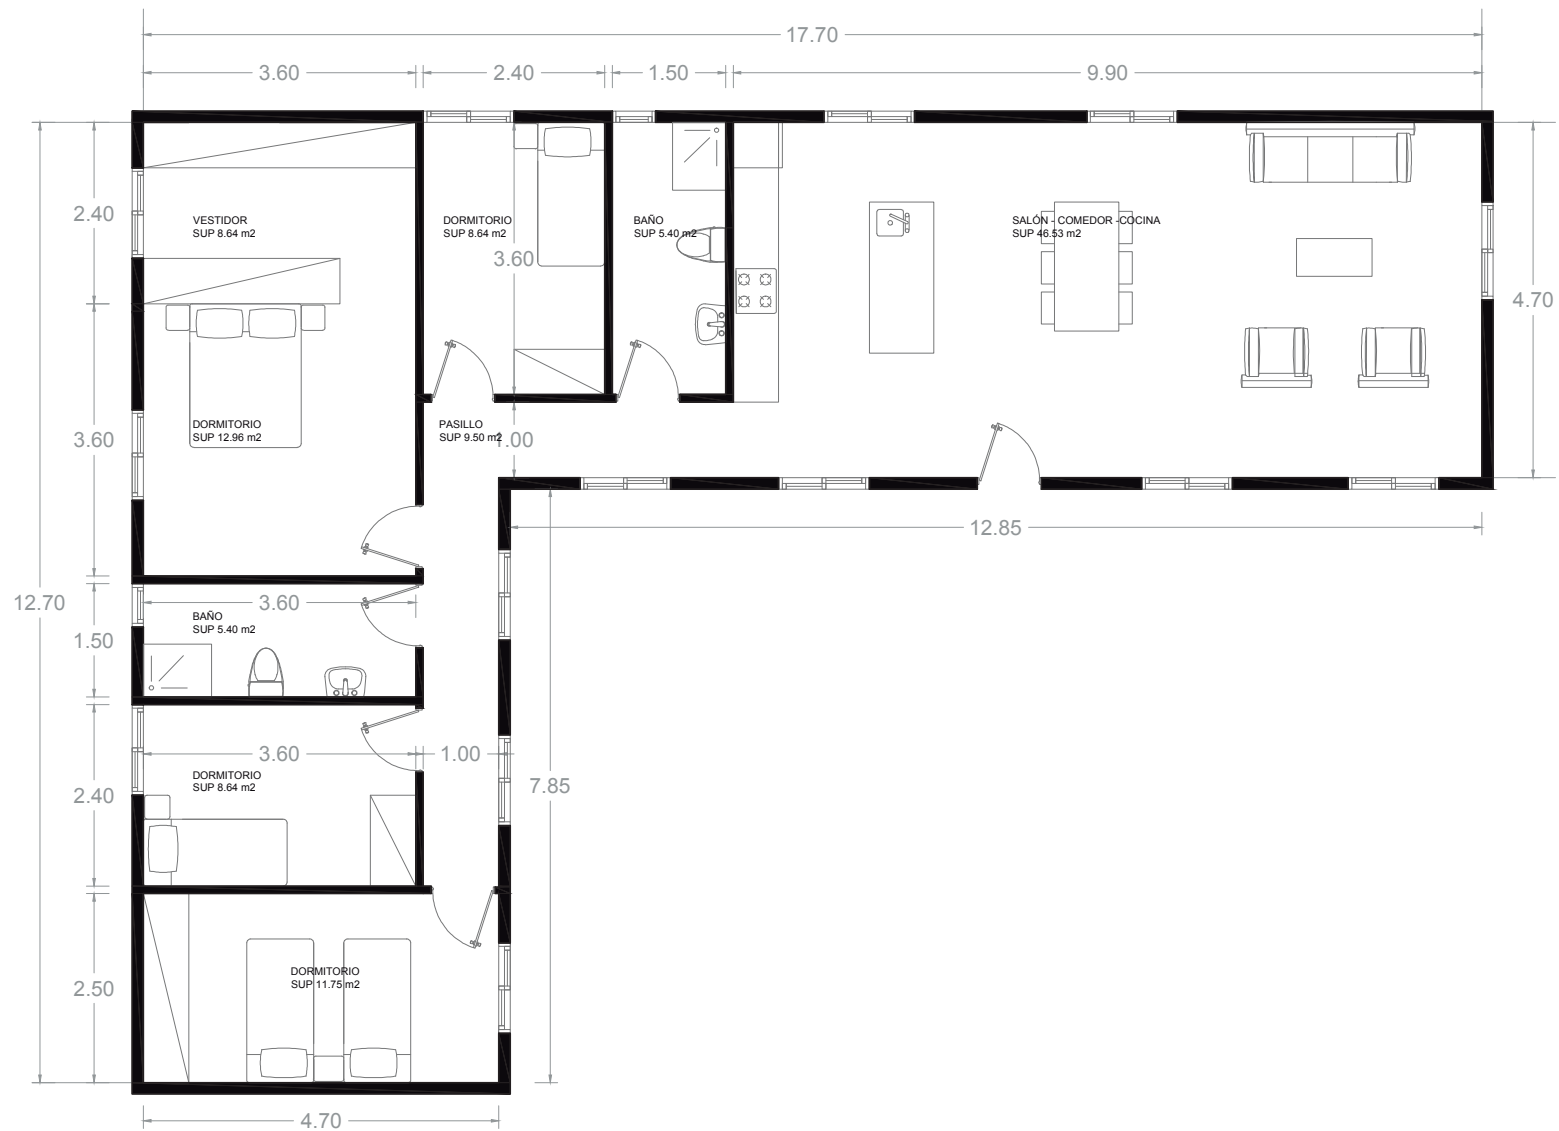

130 m2

VIVIENDA MODULAR	
PROYECTO MODULAR	FECHA :
MÓDULO 5x18 / 5x8	130 M2
ESCALA : 1/100	NÚMERO :

Arquitectura