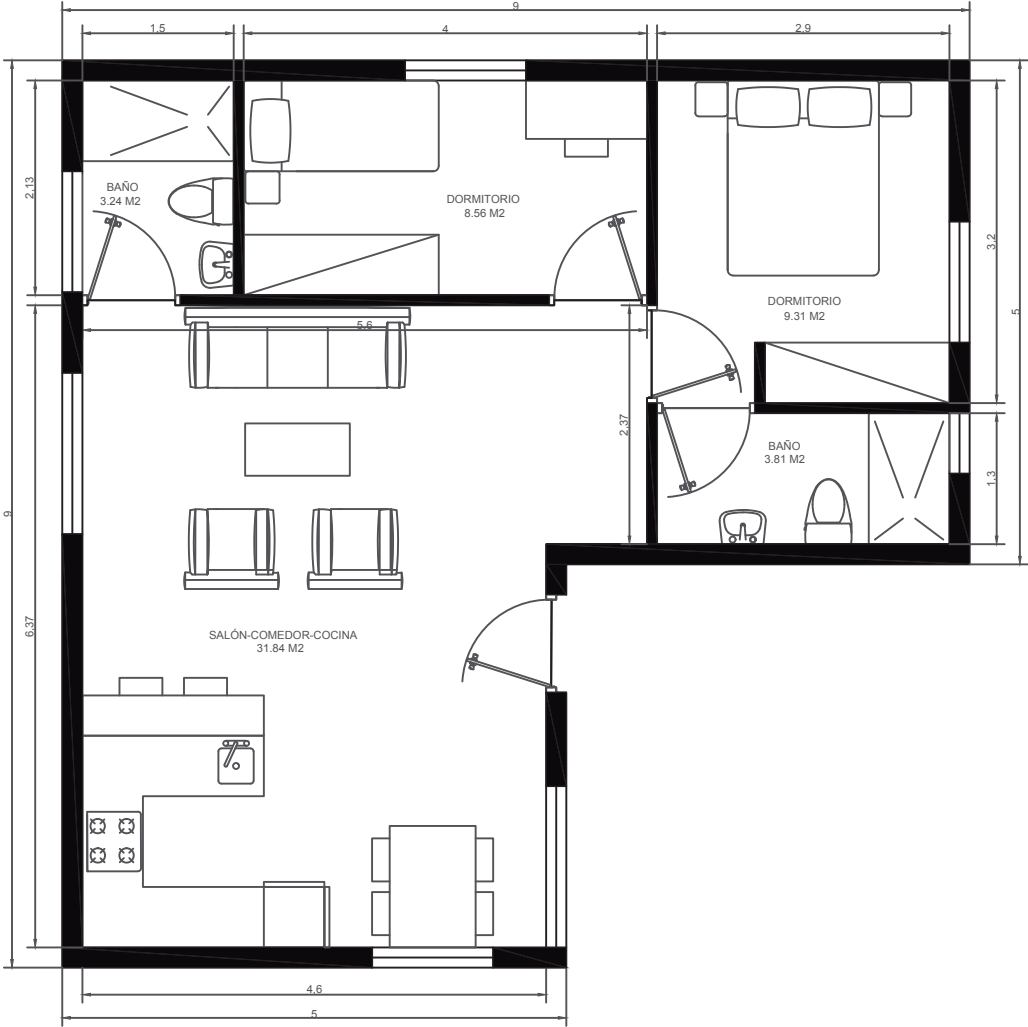

65 m2

VIVIENDA MODULAR	
PROYECTO MODULAR	FECHA :
MÓDULO 5x9 / 5x4	65 M2
	ESCALA : 1/75
	NÚMERO :

Arquitectura