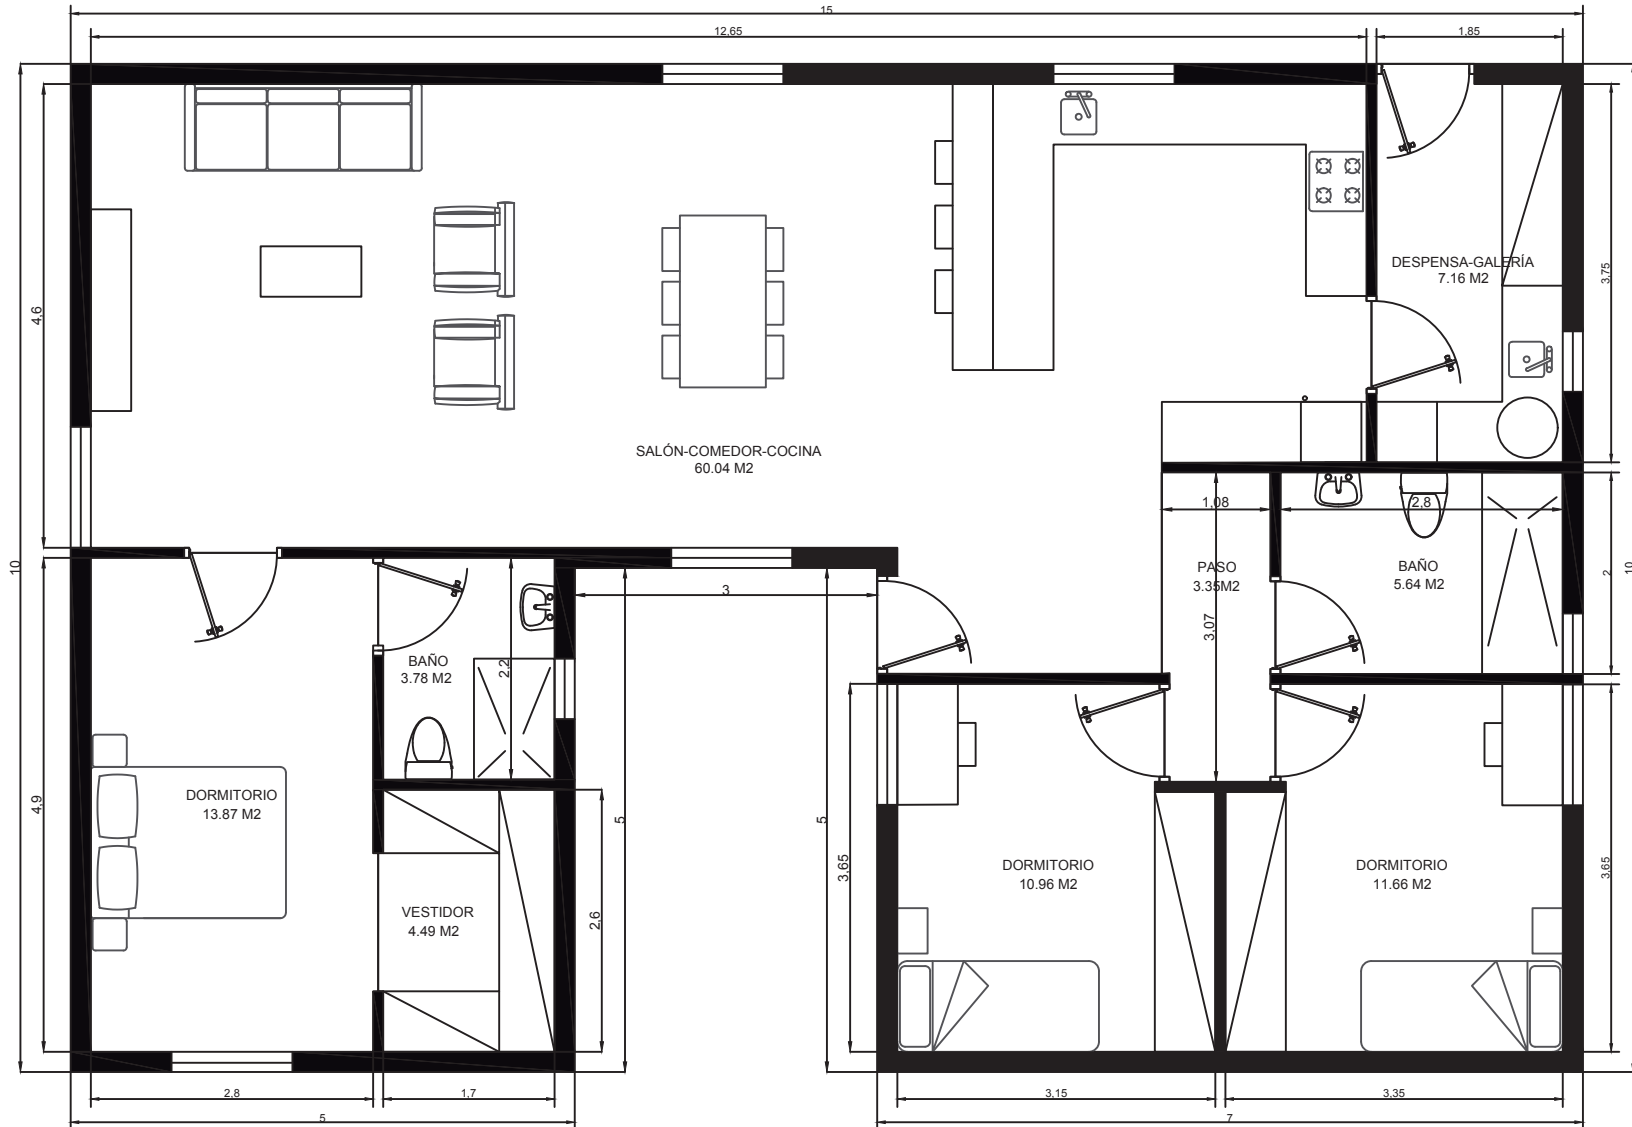

125 M2 3 HAB. 1 SUITE

VIVIENDA MODULAR	
PROYECTO MODULAR	FECHA :
MÓDULOS 5x12/5x8/5x5	125 M2
ESCALA : 1/100	NÚMERO :

Arquitectura

125 M2 3 HAB. 1 SUITE

VIVIENDA MODULAR	
PROYECTO MODULAR	FECHA :
MÓDULOS 5x10/5x5/5x10	125 M ² ESCALA : 1/75
	NÚMERO :

Arquitectura

125 M2 4 HAB. 1 SUITE

VIVIENDA MODULAR		Arquitectura
PROYECTO MODULAR	FECHA :	
MÓDULOS 5x12/5x4/5x9	125 M2	
		NÚMERO :

135 M2 1 SUITE

VIVIENDA MODULAR	
PROYECTO MODULAR	FECHA :
MÓDULOS 5x10/5x10/5x7	135 M2
ESCALA : 1/75	NÚMERO :