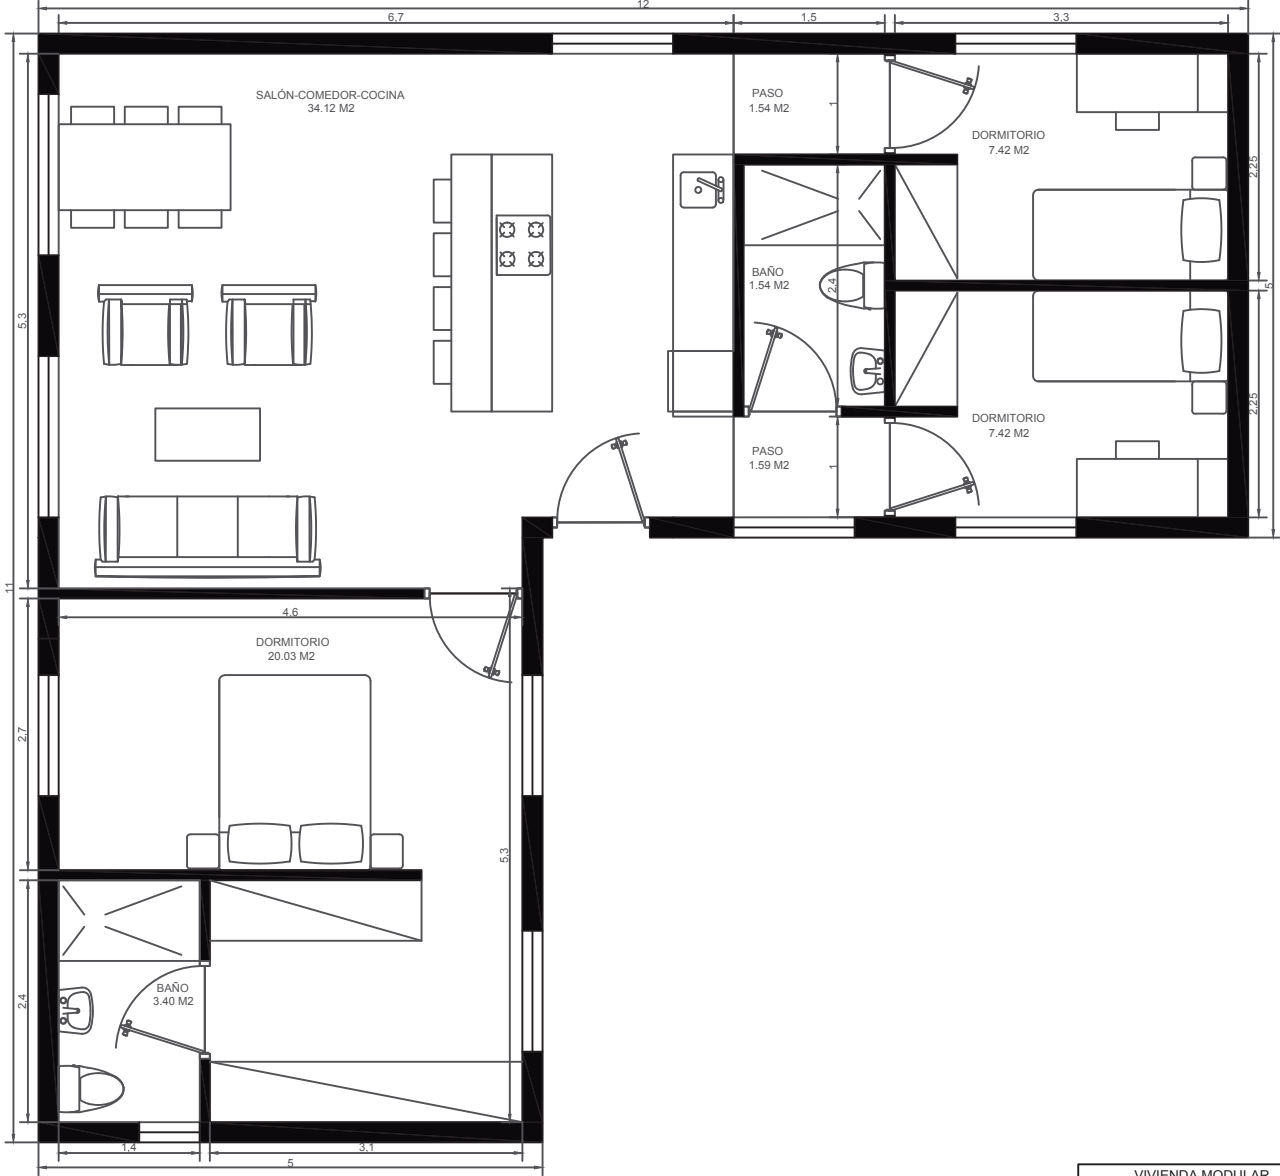

90 m2

VIVIENDA MODULAR	
PROYECTO MODULAR	FECHA :
MÓDULO 90 M2	ESCALA : 1/75
5x12 / 5x6	NÚMERO :

Arquitectura