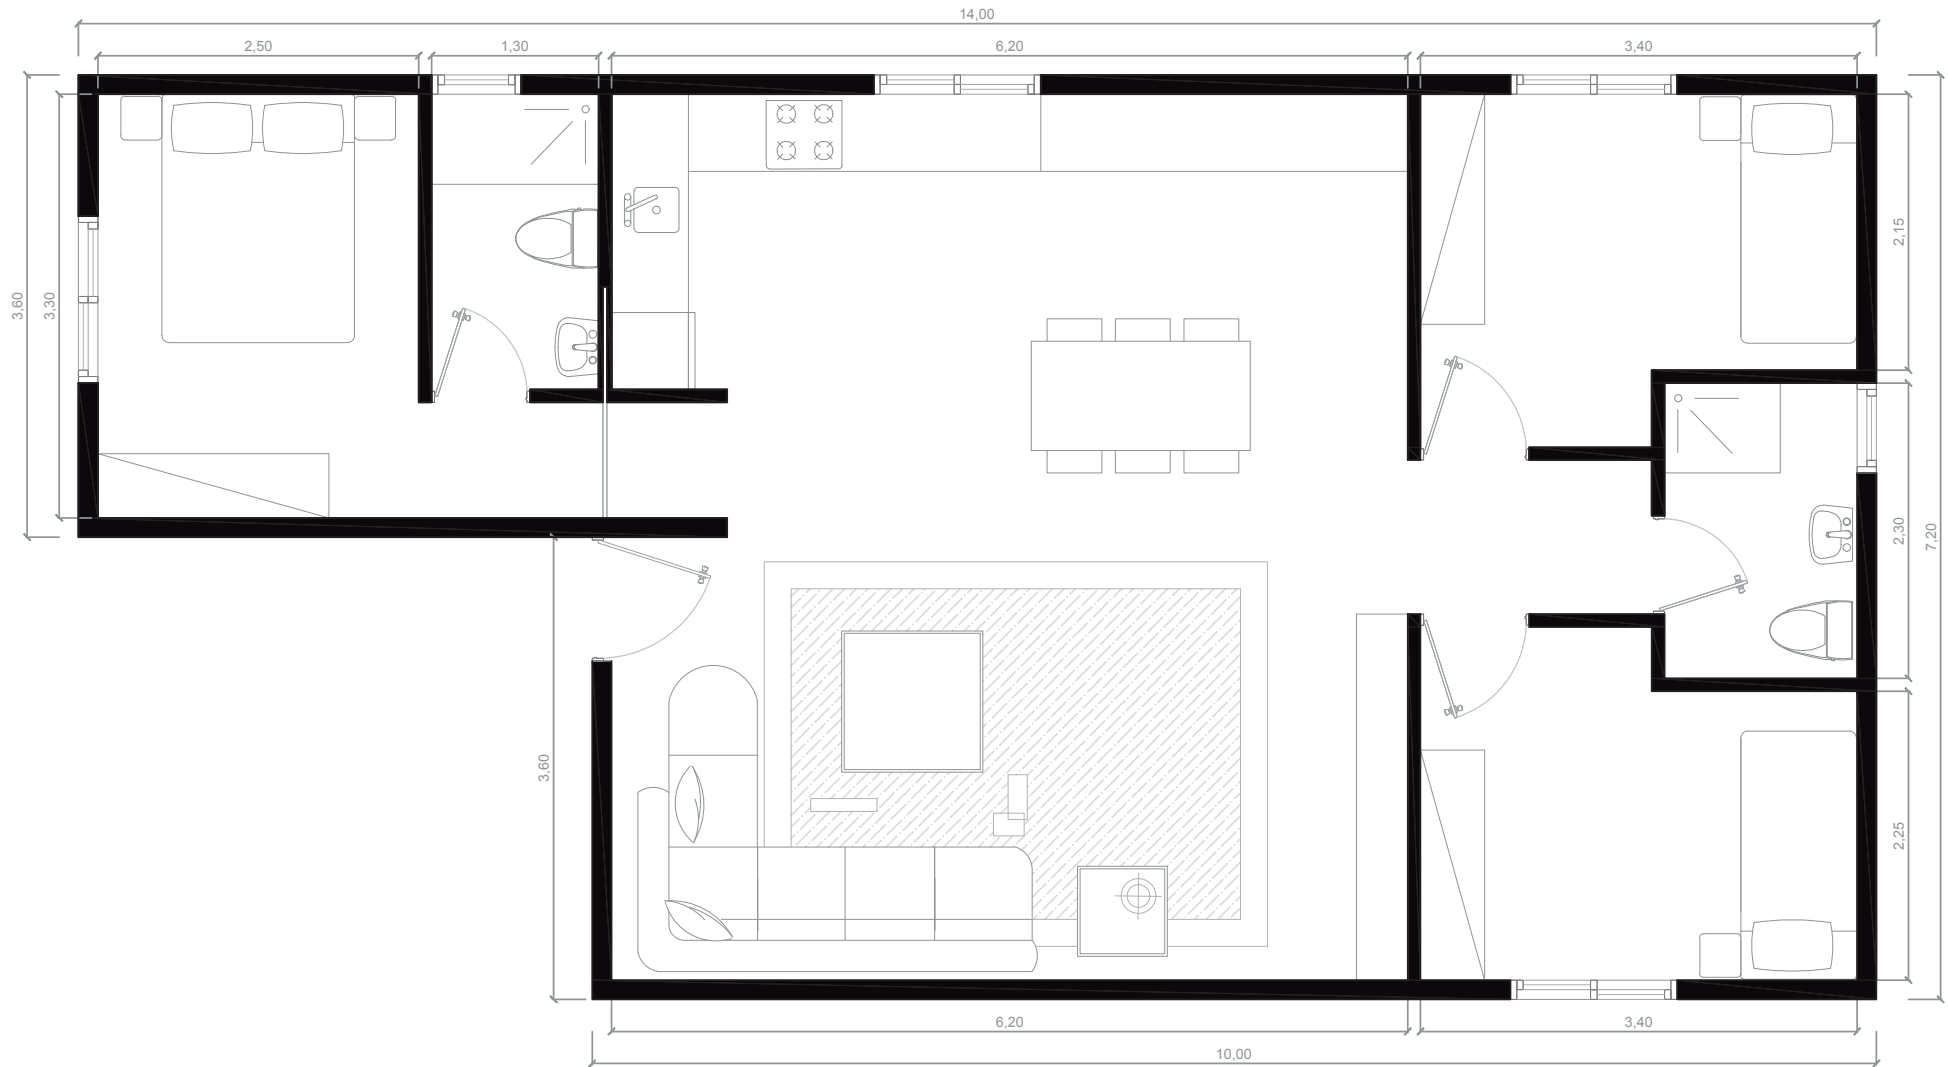

80 M2 – 3 HAB.

80 M2 – 3 HAB.

80 M2 3HAB.

VIVIENDA MODULAR		Arquitectura	
PROYECTO MODULAR		FECHA: 24/06/2021	
MÓDULO	80 M2	ESCALA :	1/50
5X9 / 5X7		NÚMERO :	

85 M2 – 3 HAB.

86 M2 3HAB.

VIVIENDA MODULAR		Arquitectura
PROYECTO MODULAR	FECHA: 24/06/2021	
MÓDULO	86 M2	ESCALA: 1/50
3,6X14 / 3,6X10		NÚMERO :

86 M2 3HAB.

VIVIENDA MODULAR	
PROYECTO MODULAR	FECHA: 24/06/2021
MÓDULO 3,6X14 / 3,6X10	86 M2
	ESCALA : 1/75
	NÚMERO :

Arquitectura

86 M2 3 HAB.

VIVIENDA MODULAR		Arquitectura
PROYECTO MODULAR	FECHA: 24/06/2021	
MÓDULO 3,6X12 / 3,6X12	86 M2	ESCALA : 1/50
		NÚMERO :