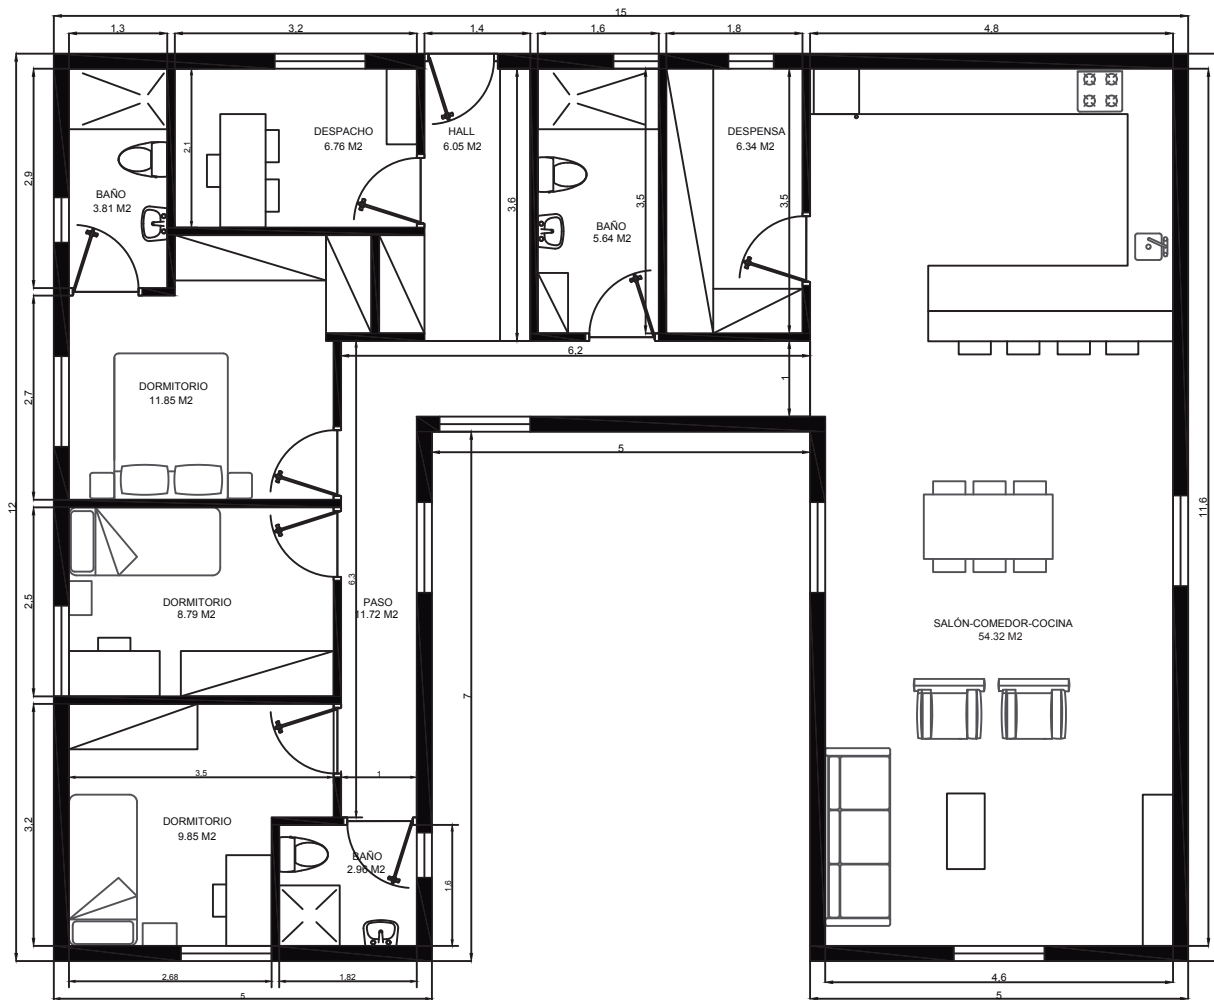

Arquitectura

135 M2 1 SUITE

VIVIENDA MODULAR		Arquitectura
PROYECTO MODULAR	FECHA :	
MÓDULOS 5x11/5x10/5x6	135 M2	

135 M2 1 SUITE

VIVIENDA MODULAR		Arquitectura	
PROYECTO MODULAR	FECHA :		
MÓDULOS 5x12/5x8/5x7	135 M2		ESCALA : 1/100
			NÚMERO :

145 M2 4 HAB.

VIVIENDA MODULAR		Arquitectura
PROYECTO MODULAR	FECHA : 11/01/2021	
MÓDULOS 5x8 / 5x3 / 5x8	145 M ²	
ESCALA : 1/75		
NÚMERO :		

150 M2 4 HAB. 1 SUITE

VIVIENDA MODULAR	
PROYECTO MODULAR	FECHA :
MÓDULOS 5x14/5x7/5x9	150 M ²
	ESCALA : 1/100
	NÚMERO :