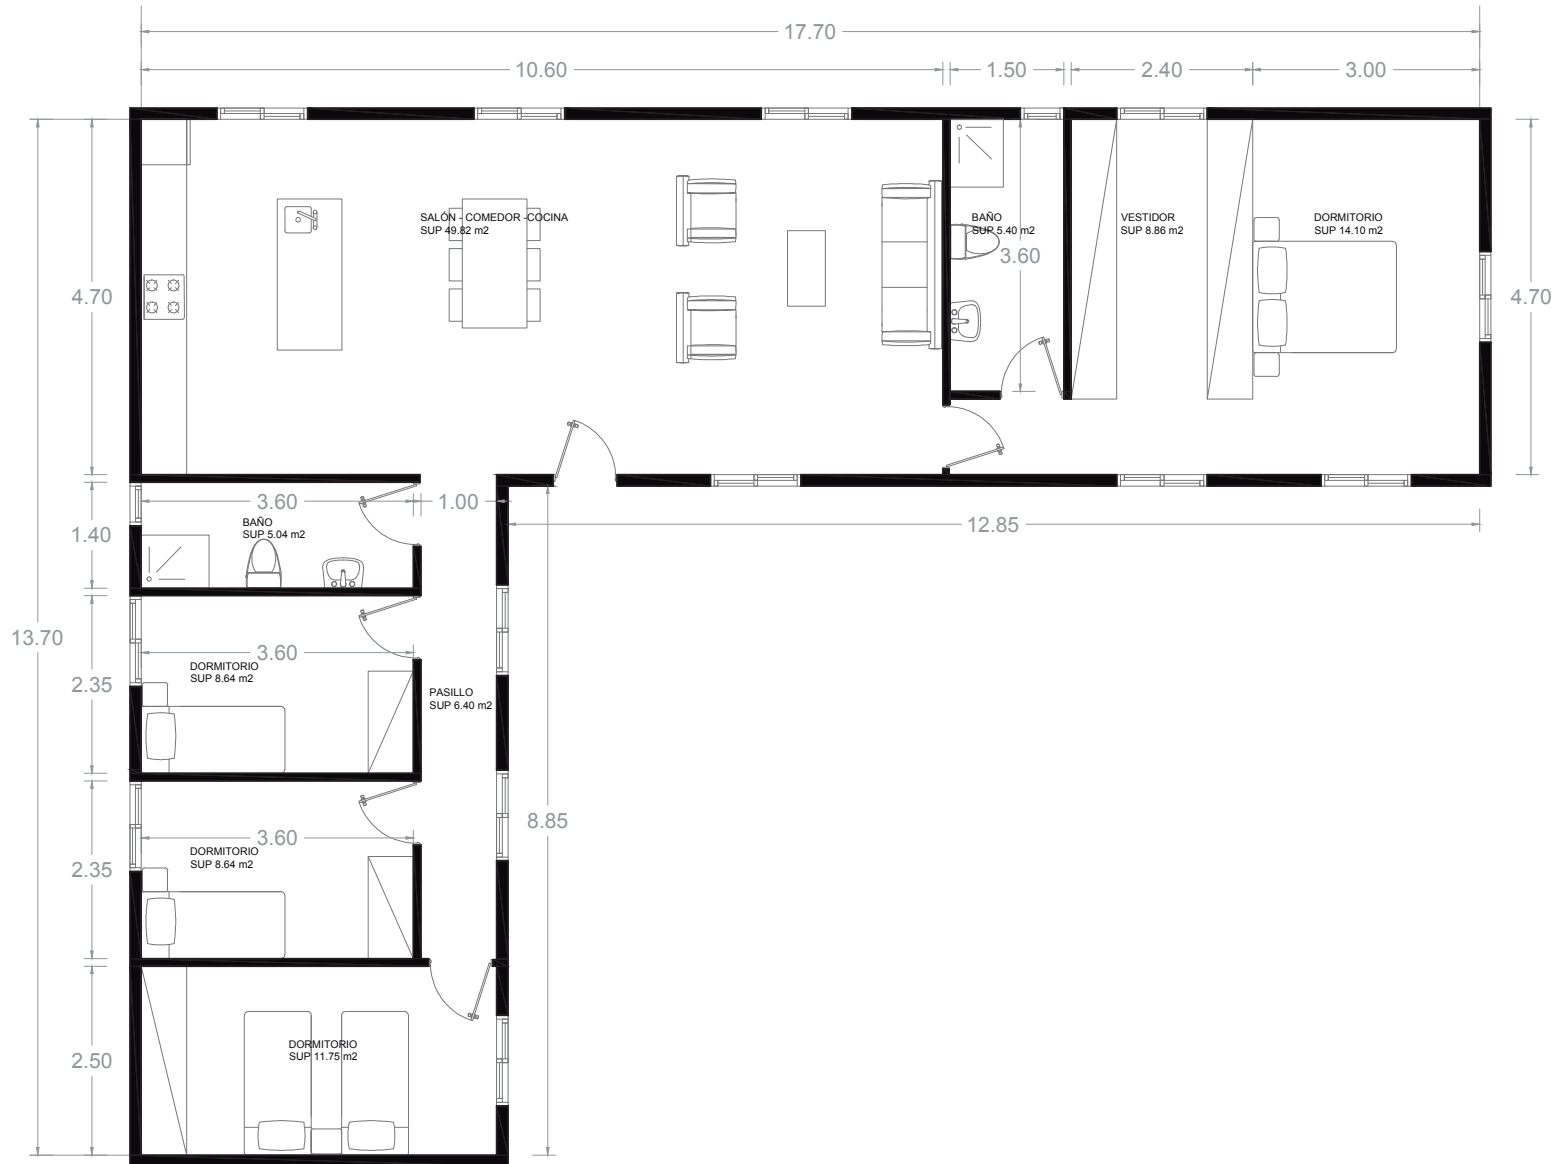

135 m²

VIVIENDA MODULAR	
PROYECTO MODULAR	FECHA :
MÓDULO	ESCALA : 1/100
5x18 / 5x9	NÚMERO :
135 M2	

Arquitectura