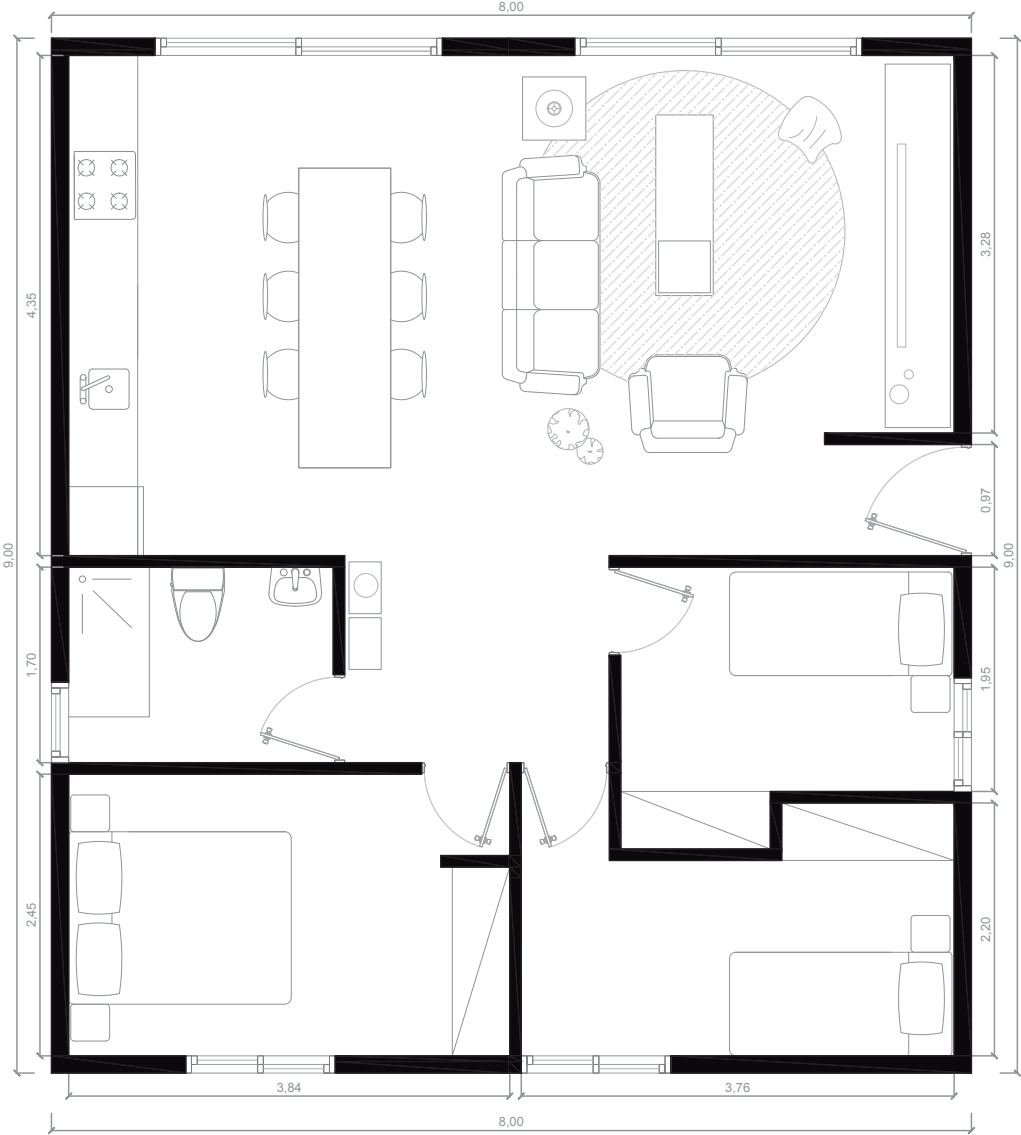

70 M2 – 3 HAB.

72 M2 3HAB.

VIVIENDA MODULAR		Arquitectura
PROYECTO MODULAR	FECHA: 24/06/2021	
MÓDULO	72 M2	ESCALA: 1/50
3,6X12 / 3,6X8		NÚMERO :

72 M2 3HAB.

VIVIENDA MODULAR		Arquitectura
PROYECTO MODULAR	FECHA: 24/06/2021	
MÓDULO 4,5X8 / 4,5X8	72 M2	ESCALA : 1/50
		NÚMERO :