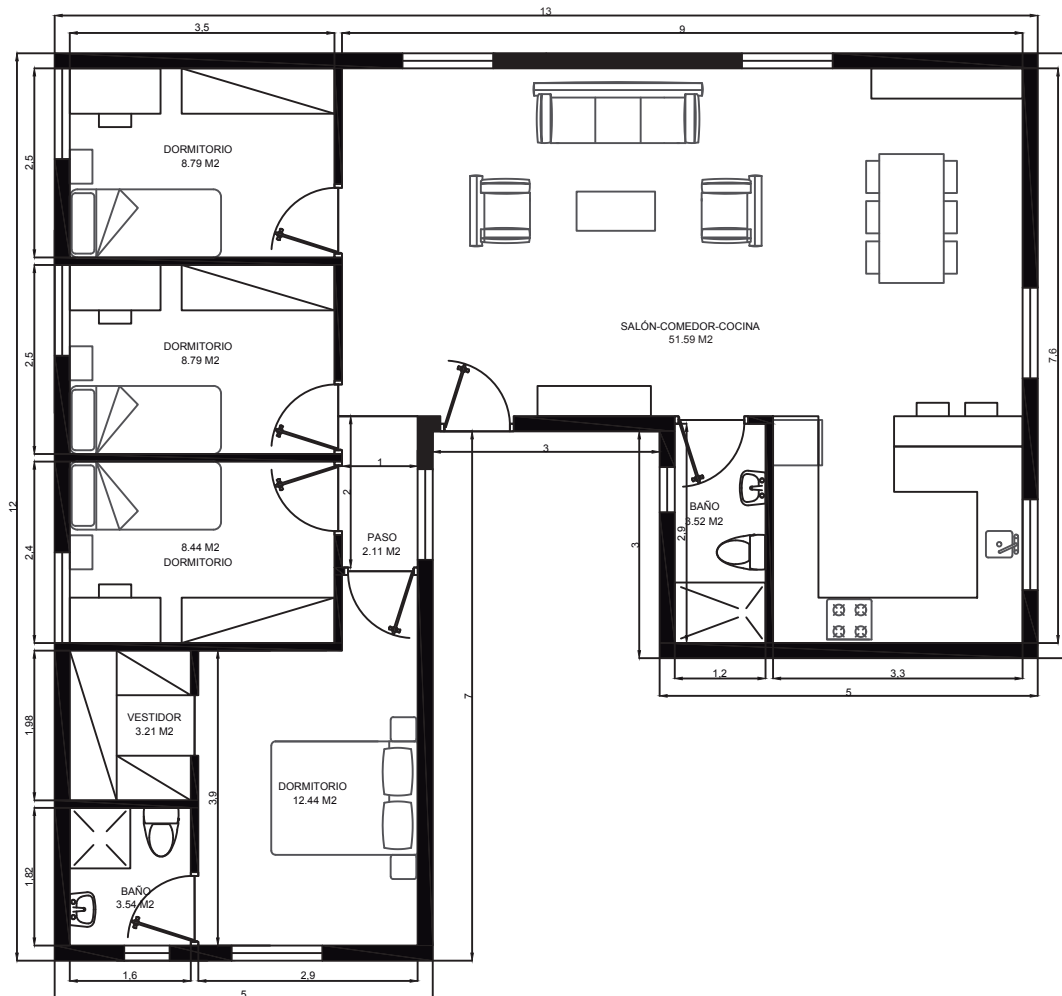

Arquitectura

115 M2 3 HAB.

VIVIENDA MODULAR	
PROYECTO MODULAR	FECHA :
MÓDULOS	ESCALA : 1/75
5x10/5x3/5x10	NÚMERO :

Arquitectura

115 M2 3 HAB.

VIVIENDA MODULAR		Arquitectura	
PROYECTO MODULAR	FECHA :		
MÓDULOS 5x12/5x3/5x8	115 M2		ESCALA : 1/100
			NÚMERO :

125 M2 3 HAB. 1 SUITE

VIVIENDA MODULAR	
PROYECTO MODULAR	FECHA :
MÓDULOS 5x12/5x8/5x5	125 M2
ESCALA : 1/100	NÚMERO :

Arquitectura

125 M2 3 HAB. 1 SUITE

VIVIENDA MODULAR	
PROYECTO MODULAR	FECHA :
MÓDULOS 5x10/5x5/5x10	125 M ² ESCALA : 1/75
	NÚMERO :